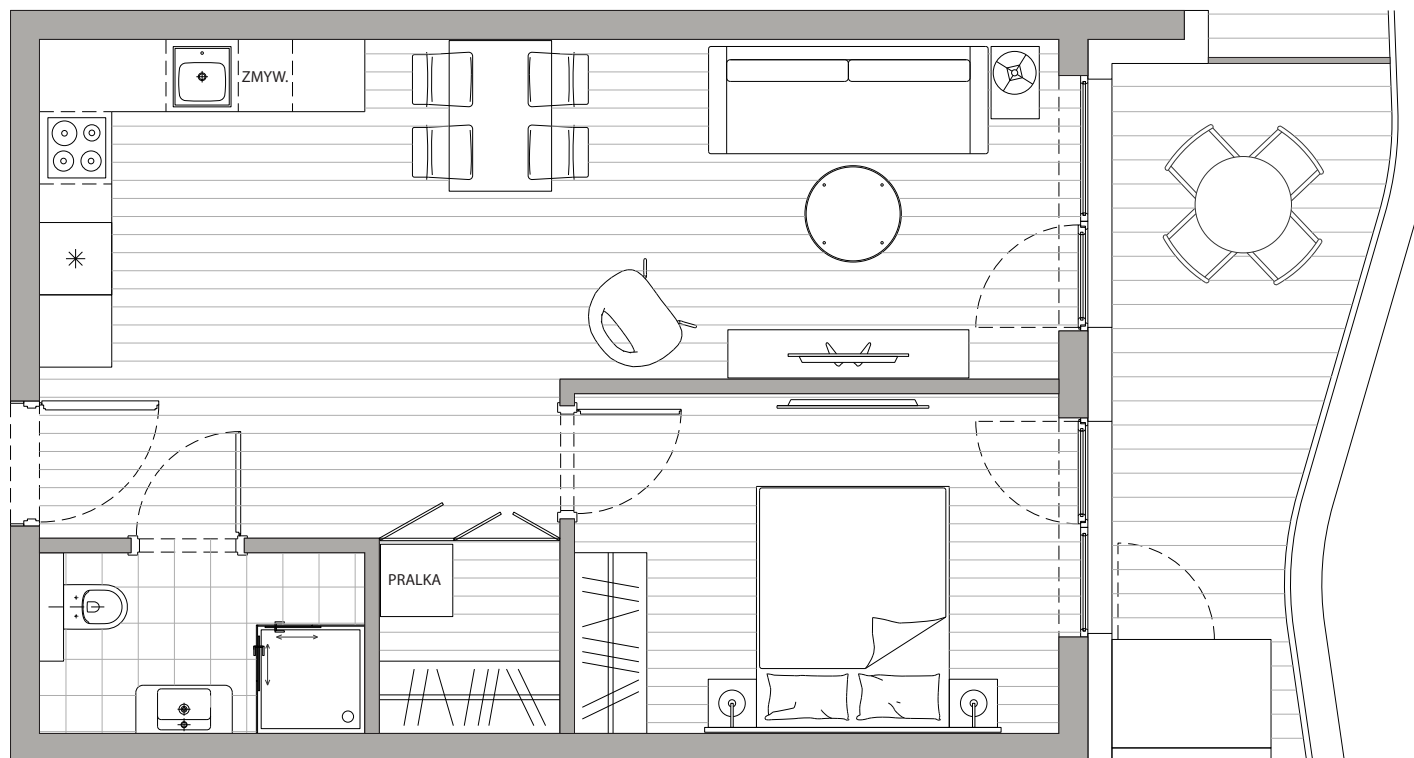

POWIERZCHNIA
46,62m²

Przedpokój	3,96m ²
Łazienka	3,92m ²
Pokój dzienny+Kuchnia	27,60m ²
Sypialnia	11,13m ²
Balkon	10,37m ²

Podane powierzchnie stanowią projekt i mogą się nieznacznie różnić po wybudowaniu.