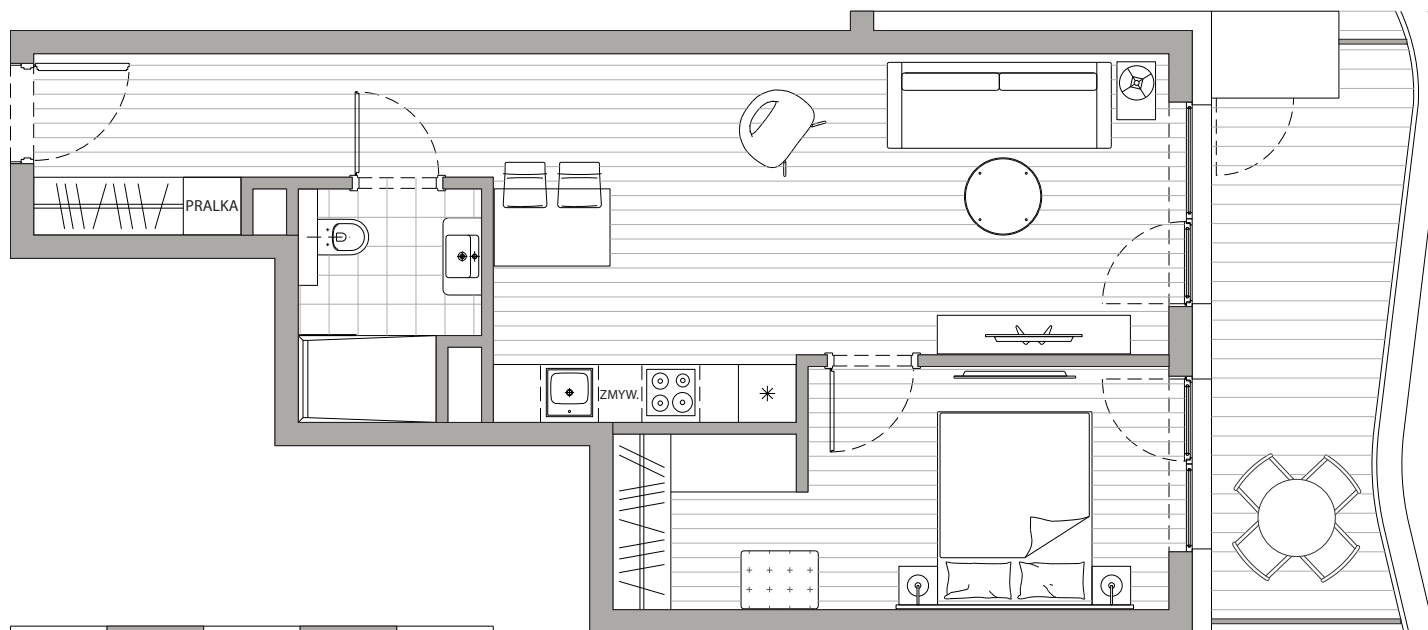

POWIERZCHNIA  
47,75m<sup>2</sup>

Przedpokój	3,92m <sup>2</sup>
Łazienka	4,05m <sup>2</sup>
Pokój dzienny+Kuchnia	27,01m <sup>2</sup>
Sypialnia	12,76m <sup>2</sup>
Balkon	11,62m <sup>2</sup>

Podane powierzchnie stanowią projekt i mogą się nieznacznie różnić po wybudowaniu.