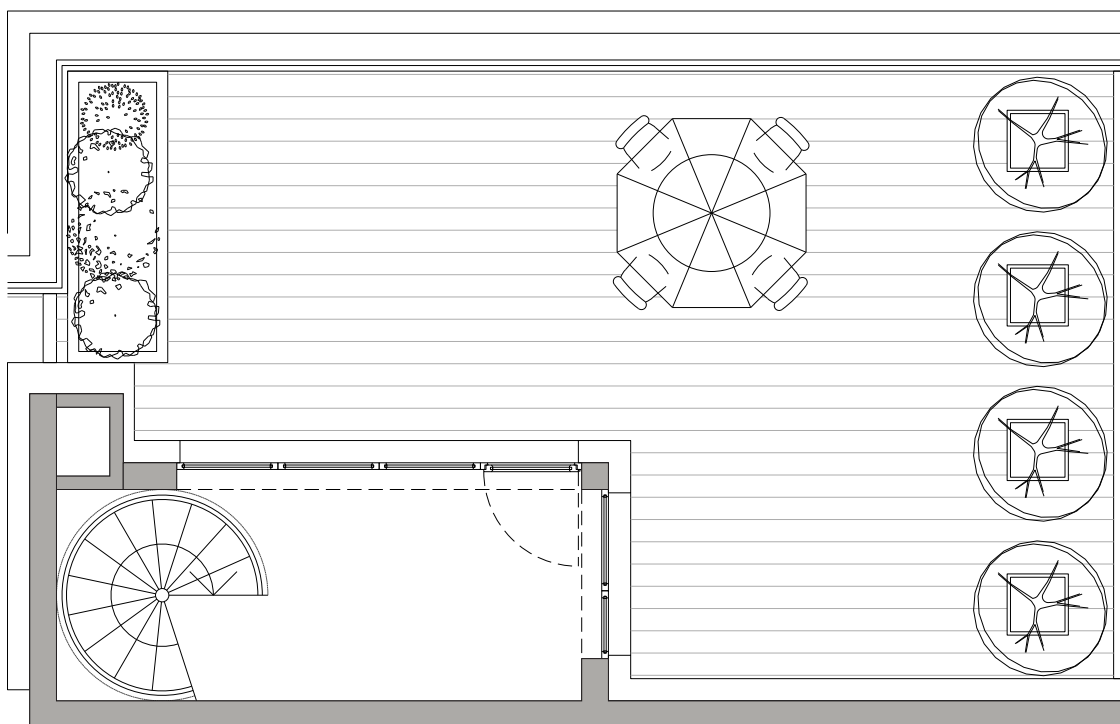

DACH / TARASY

Antresola
Taras

8,97m²
40,14m²

metry

APARTAMENT

5.15

tarasy

BUDYNEK DELTA