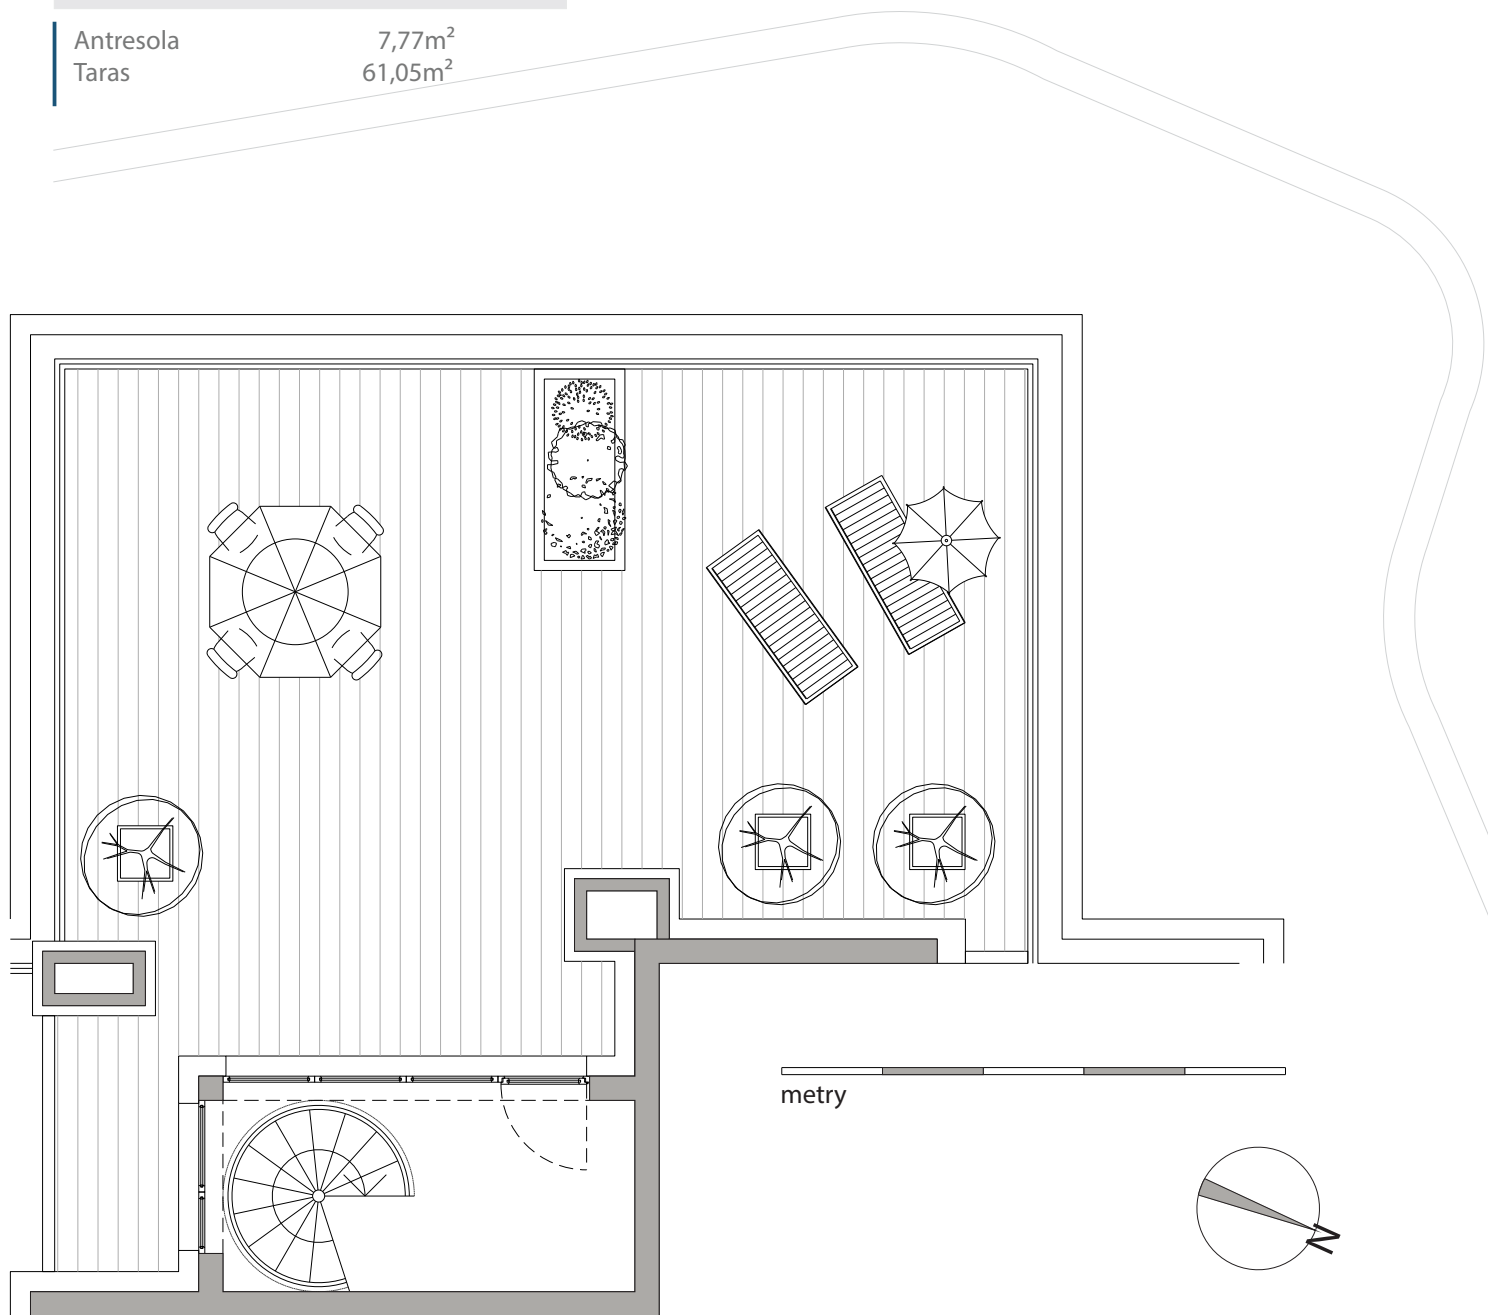

DACH / TARASY

Antresola
Taras

7,77m²
61,05m²

APARTAMENT

5.14

tarasy

BUDYNEK DELTA

The place to discover