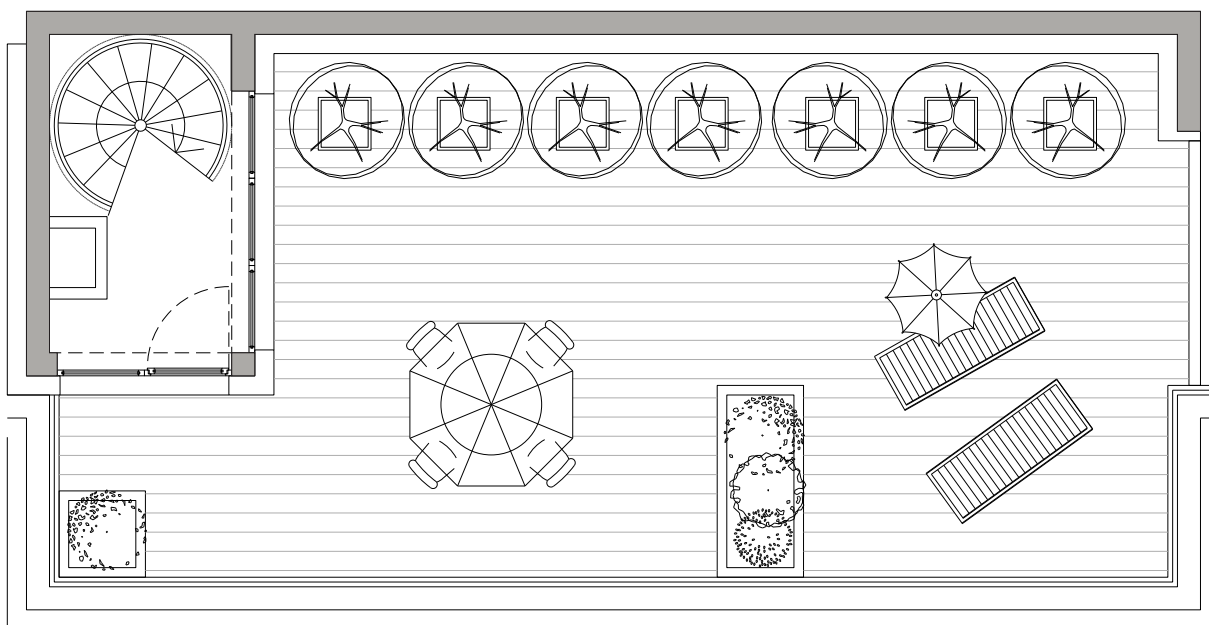

DACH / TARASY

Antresola
Taras

5,79m²
55,61m²

metry

APARTAMENT

5.08

tarasy

BUDYNEK DELTA