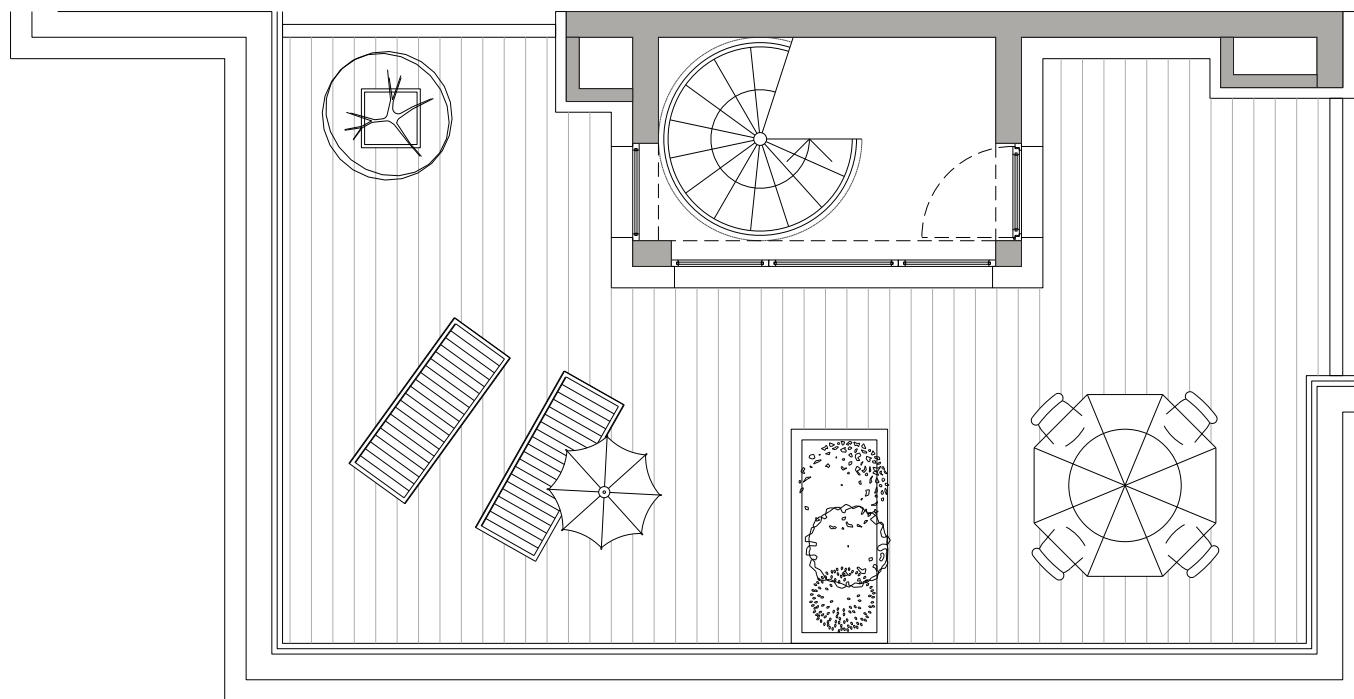

DACH / TARASY

Antresola
Taras

5,99m²
44,06m²

metry

APARTAMENT

5.07

tarasy

BUDYNEK DELTA