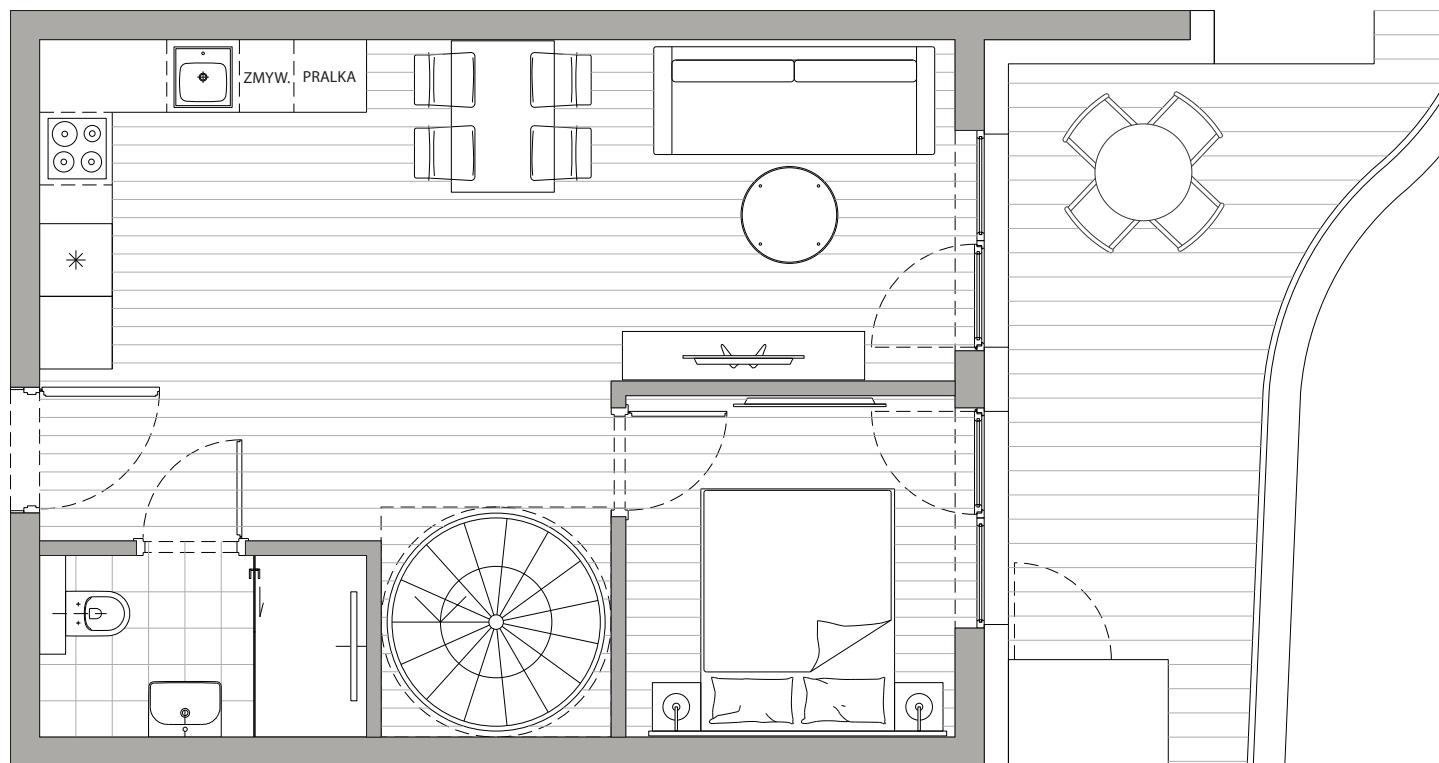

POWIERZCHNIA
41,66m²

Przedpokój	3,96m ²
Łazienka	3,92m ²
Pokój dzienny+Kuchnia	26,27m ²
Sypialnia	7,51m ²
Balkon	13,72m ²
<u>Dach / Tarasy</u>	
Antresola	8,97m ²
Taras	30,10m ²

Podane powierzchnie stanowią projekt i mogą się nieznacznie różnić po wybudowaniu.