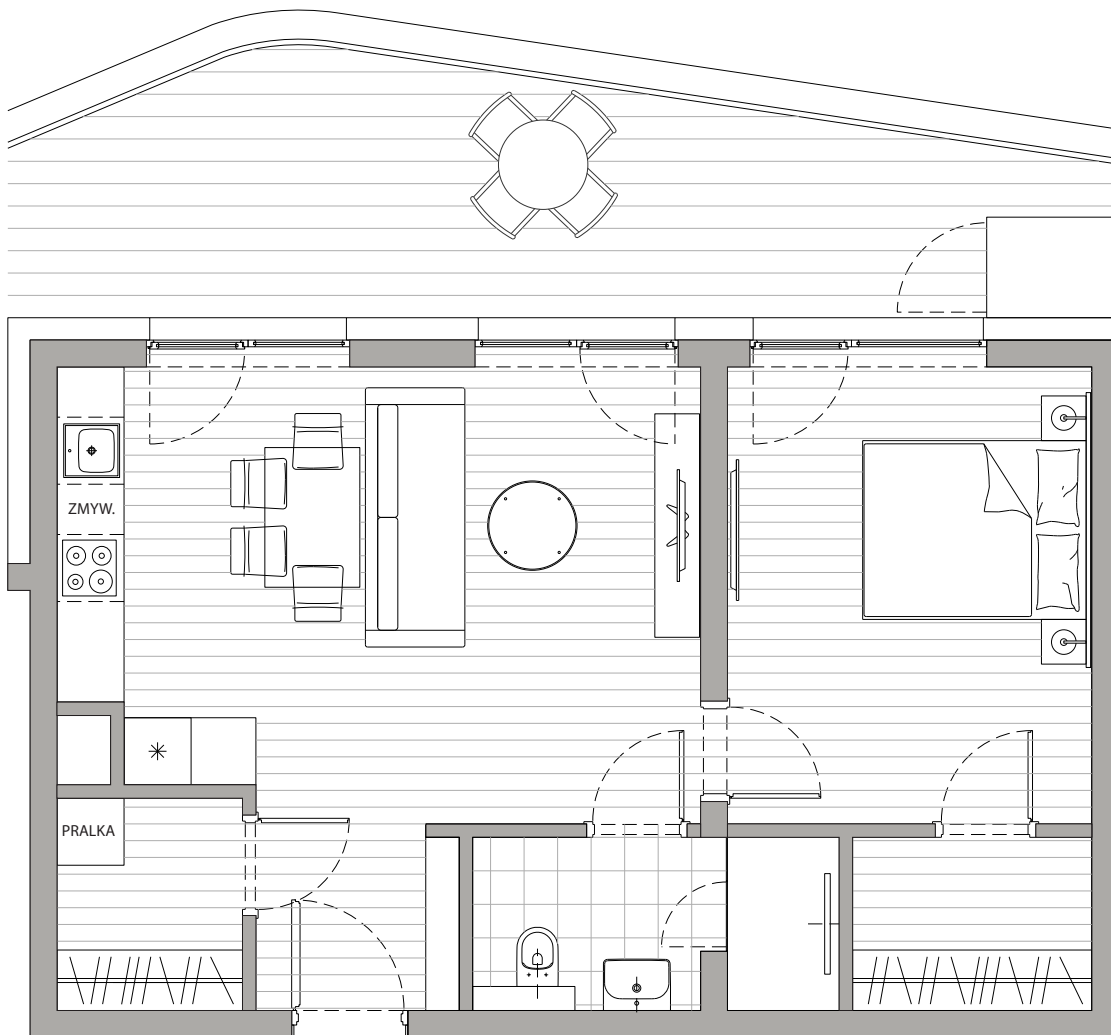

POWIERZCHNIA
49,33m²

Przedpokój	2,96m ²
Schowek	3,05m ²
Łazienka	4,80m ²
Pokój dzienny+Kuchnia	22,20m ²
Sypialnia	13,11m ²
Garderoba	3,21m ²
Balkon	19,11m ²

Podane powierzchnie stanowią projekt i mogą się nieznacznie różnić po wybudowaniu.