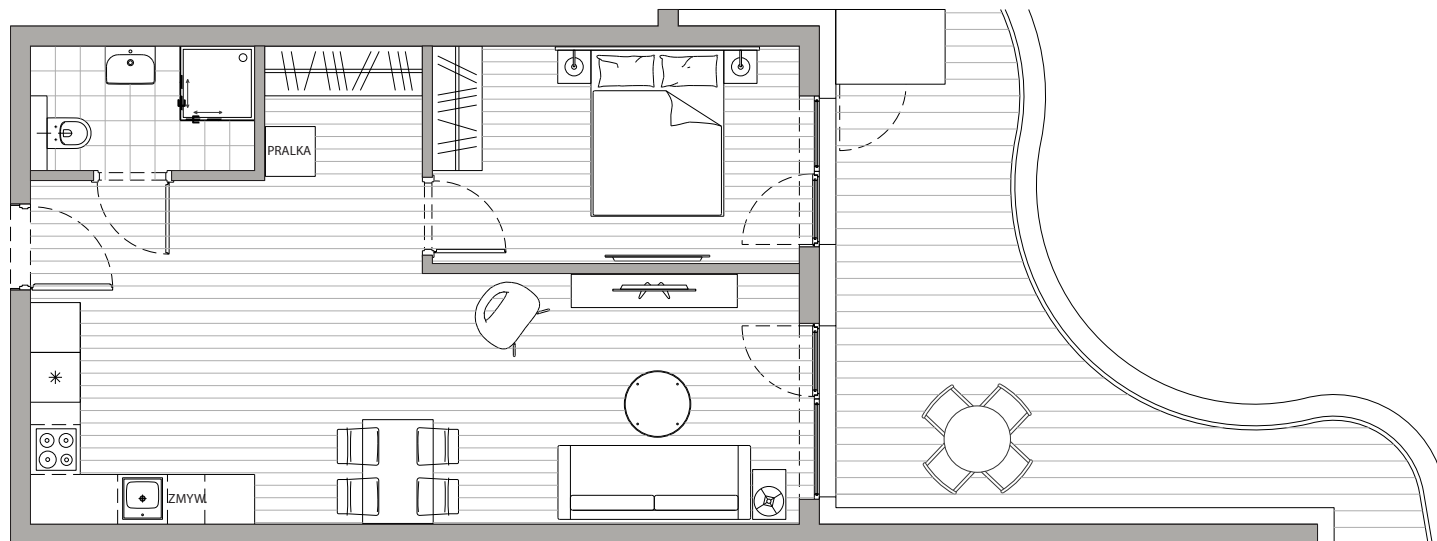

POWIERZCHNIA
51,17m²

Przedpokój	4,10m ²
Łazienka	3,92m ²
Pokój dzienny+Kuchnia	31,78m ²
Sypialnia	11,37m ²
Balkon	18,29m ²

Podane powierzchnie stanowią projekt i mogą się nieznacznie różnić po wybudowaniu.