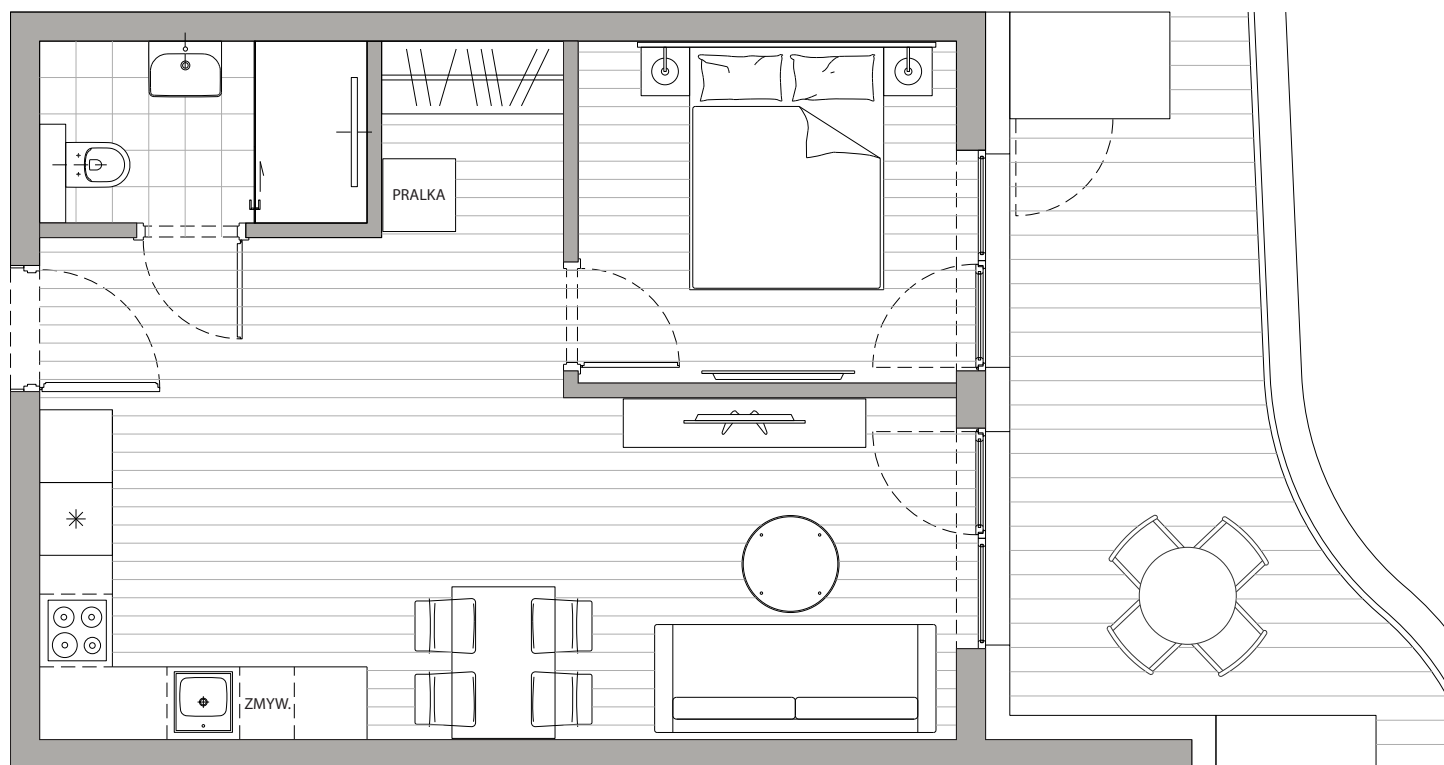

POWIERZCHNIA
41,60m²

Przedpokój	3,96m ²
Łazienka	3,92m ²
Pokój dzienny+Kuchnia	25,09m ²
Sypialnia	8,62m ²
Balkon	13,71m ²

Podane powierzchnie stanowią projekt i mogą się nieznacznie różnić po wybudowaniu.