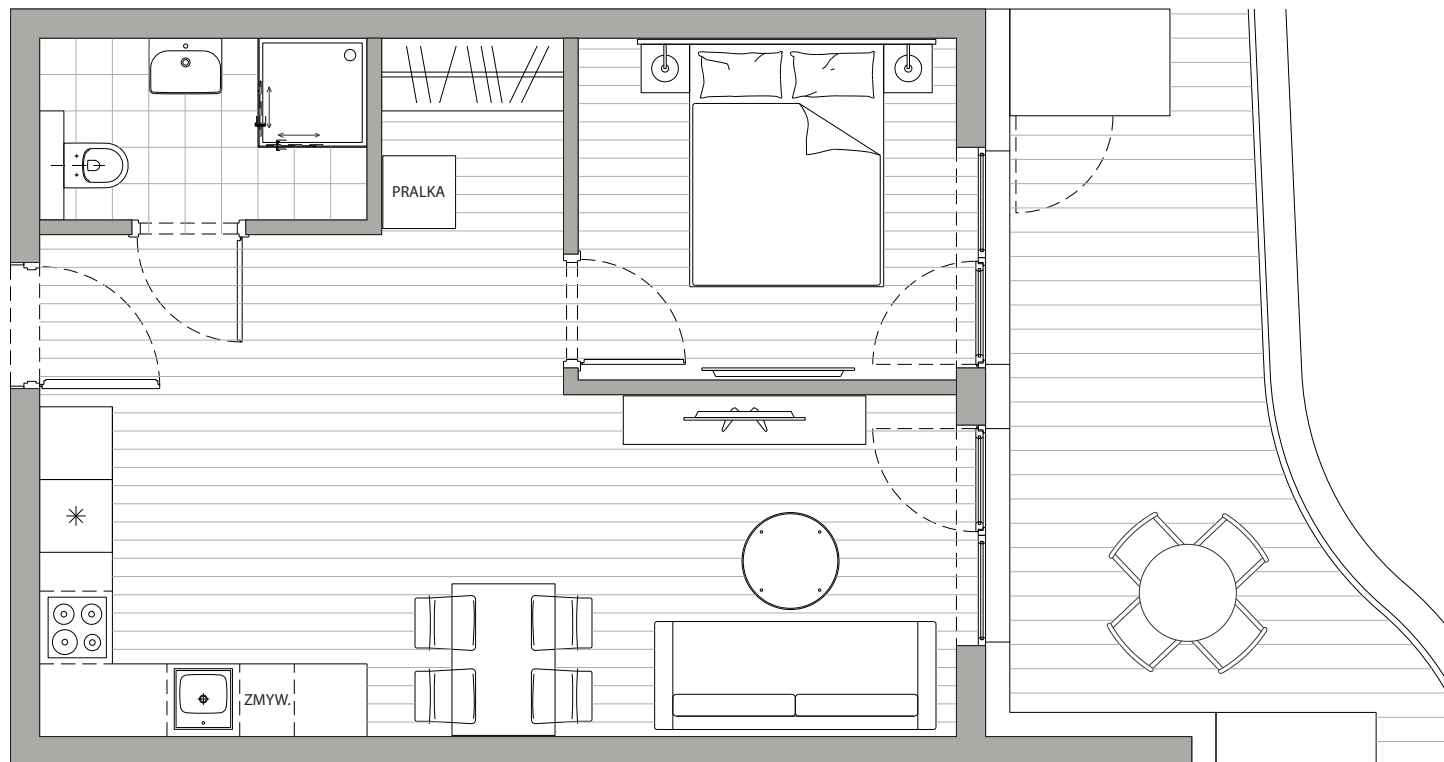

**POWIERZCHNIA**  
**41,60m<sup>2</sup>**

Przedpokój	3,96m <sup>2</sup>
Łazienka	3,92m <sup>2</sup>
Pokój dzienny+Kuchnia	25,09m <sup>2</sup>
Sypialnia	8,62m <sup>2</sup>
Balkon	13,71m <sup>2</sup>

Podane powierzchnie stanowią projekt i mogą się nieznacznie różnić po wybudowaniu.