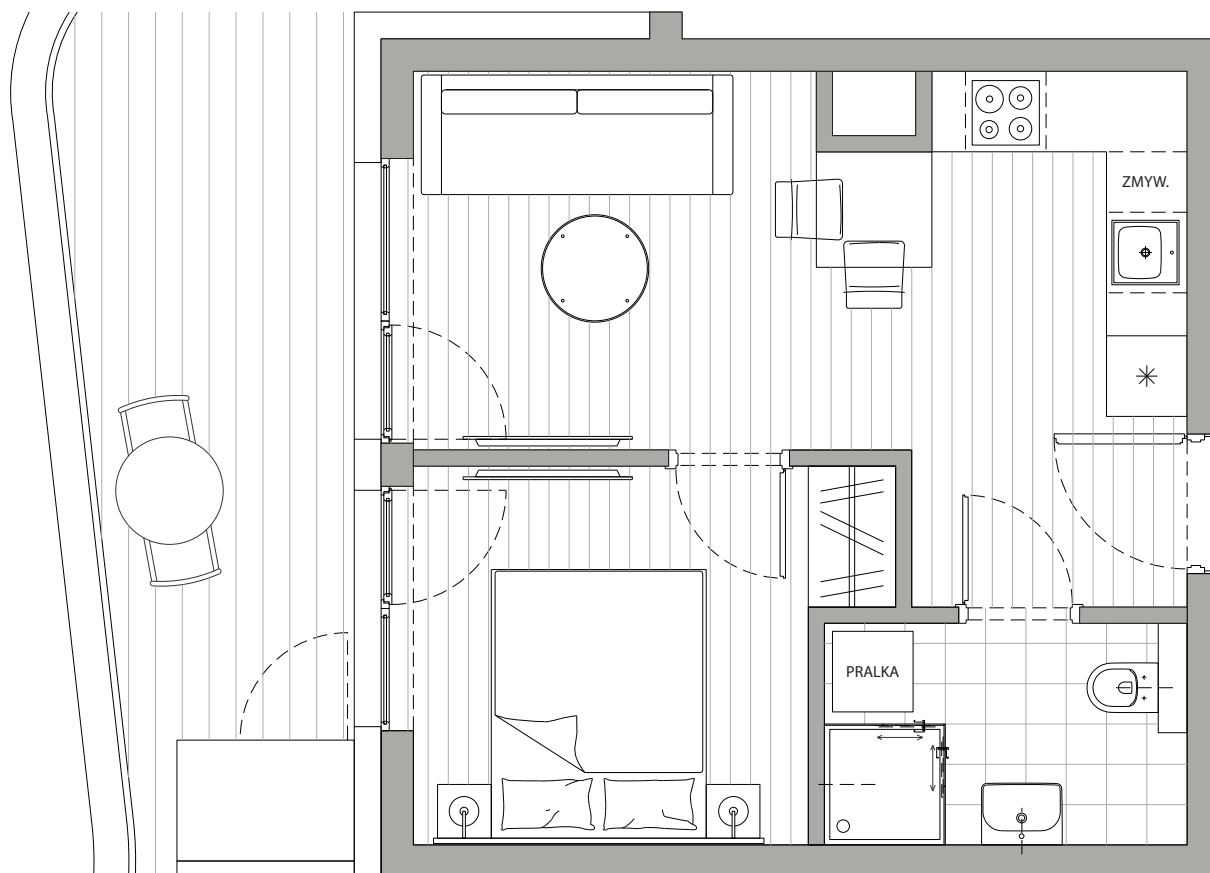

POWIERZCHNIA
30,92m²

Przedpokój	2,37m ²
Łazienka	4,32m ²
Pokój dzienny+Kuchnia	15,45m ²
Sypialnia	8,78m ²
Balkon	11,68m ²

Podane powierzchnie stanowią projekt i mogą się nieznacznie różnić po wybudowaniu.