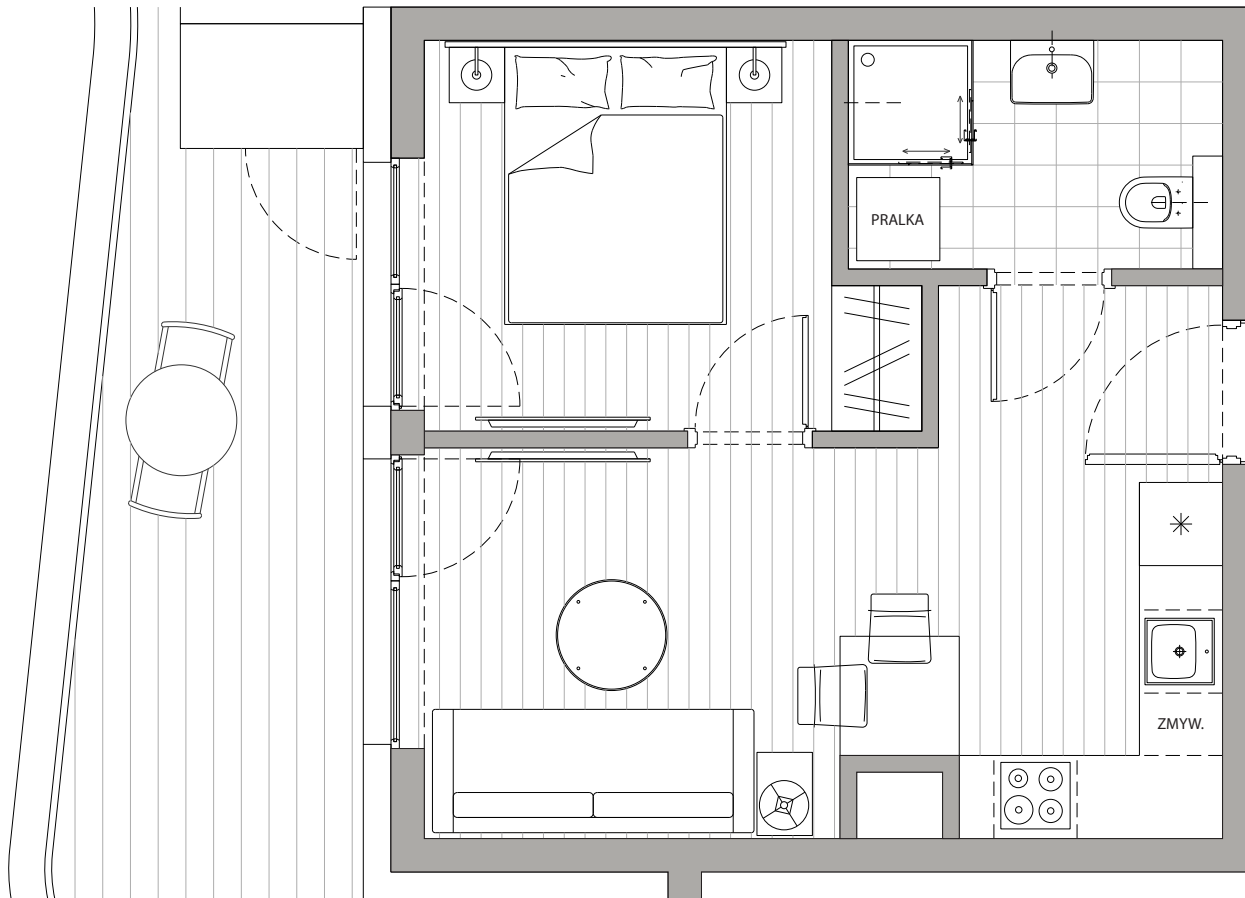

POWIERZCHNIA
30,92m²

Przedpokój	2,37m ²
Łazienka	4,32m ²
Pokój dzienny+Kuchnia	15,45m ²
Sypialnia	8,78m ²
Balkon	11,57m ²

Podane powierzchnie stanowią projekt i mogą się nieznacznie różnić po wybudowaniu.