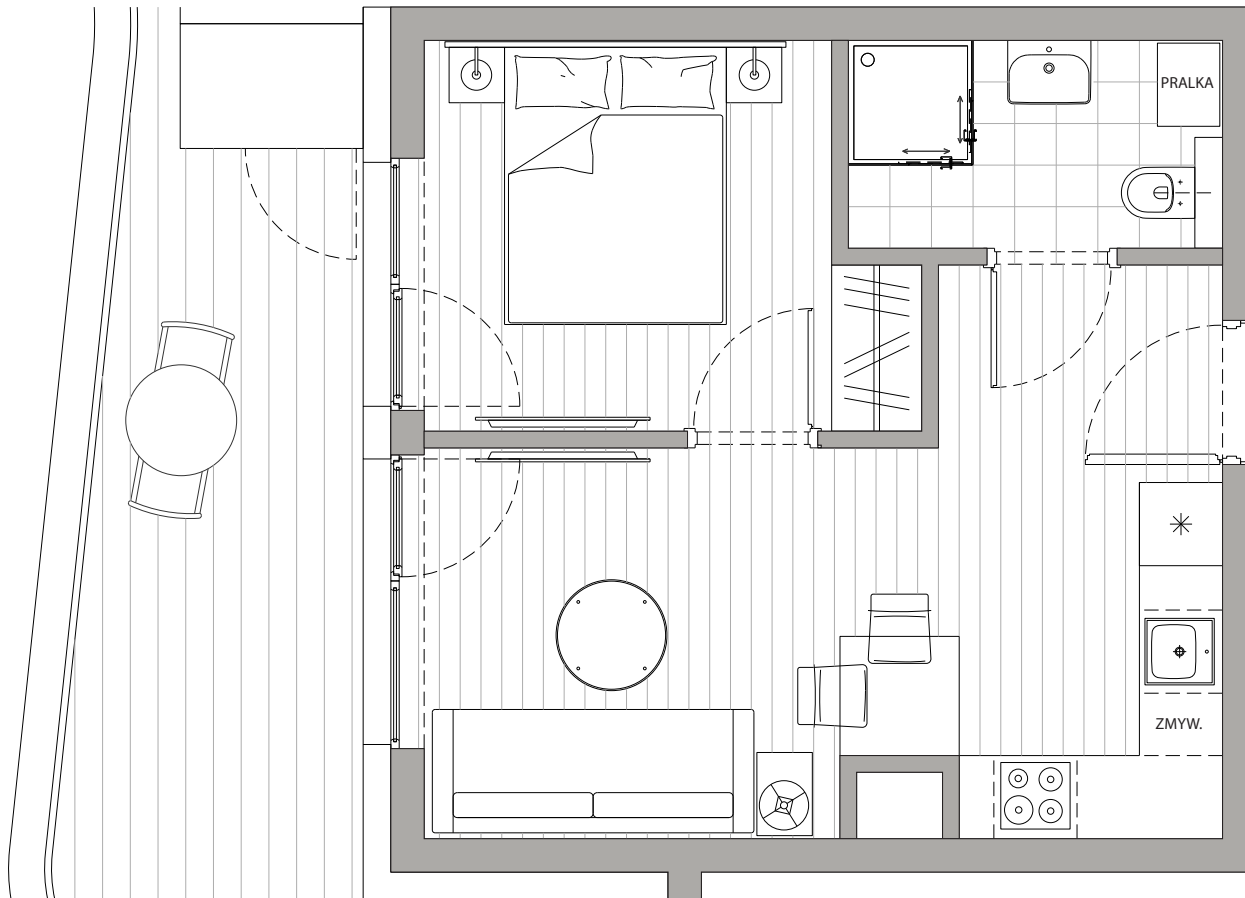

POWIERZCHNIA  
30,92m<sup>2</sup>

Przedpokój	2,67m <sup>2</sup>
Łazienka	3,92m <sup>2</sup>
Pokój dzienny+Kuchnia	15,45m <sup>2</sup>
Sypialnia	8,88m <sup>2</sup>
Balkon	11,57m <sup>2</sup>

Podane powierzchnie stanowią projekt i mogą się nieznacznie różnić po wybudowaniu.