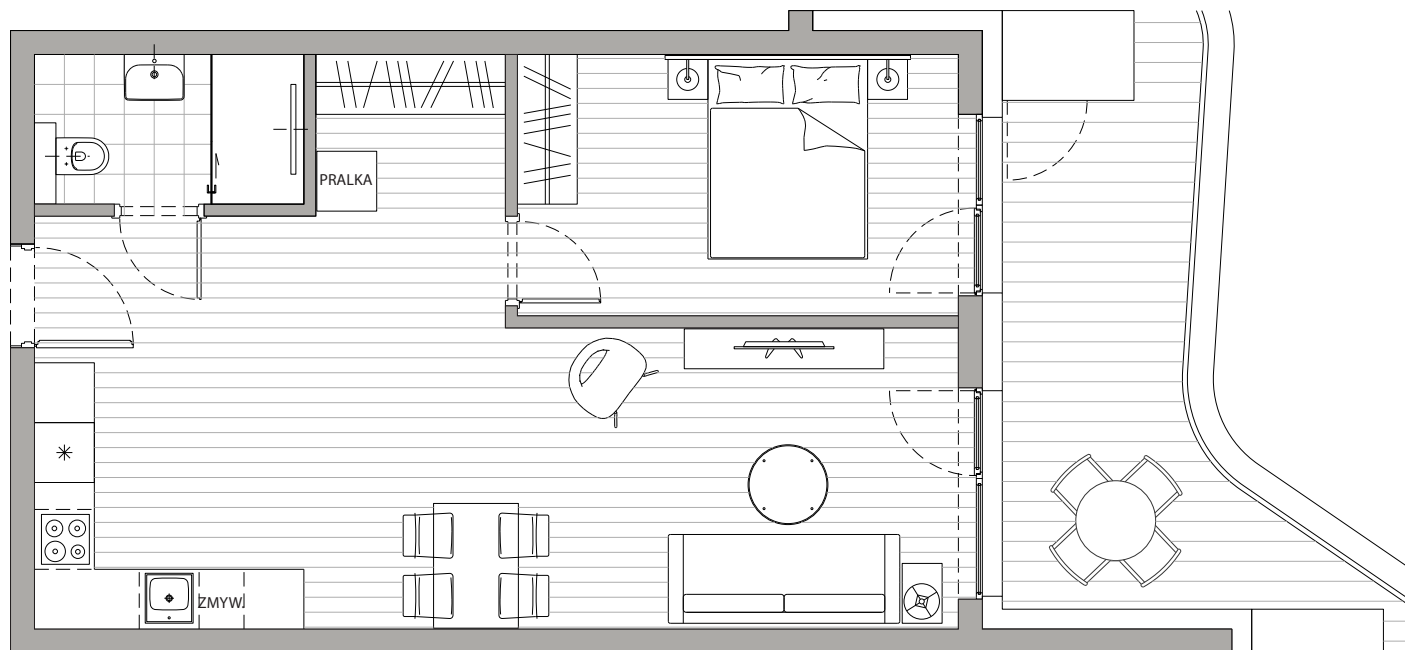

POWIERZCHNIA
51,17m²

Przedpokój	4,10m ²
Łazienka	3,92m ²
Pokój dzienny+Kuchnia	31,78m ²
Sypialnia	11,37m ²
Balkon	13,18m ²

Podane powierzchnie stanowią projekt i mogą się nieznacznie różnić po wybudowaniu.