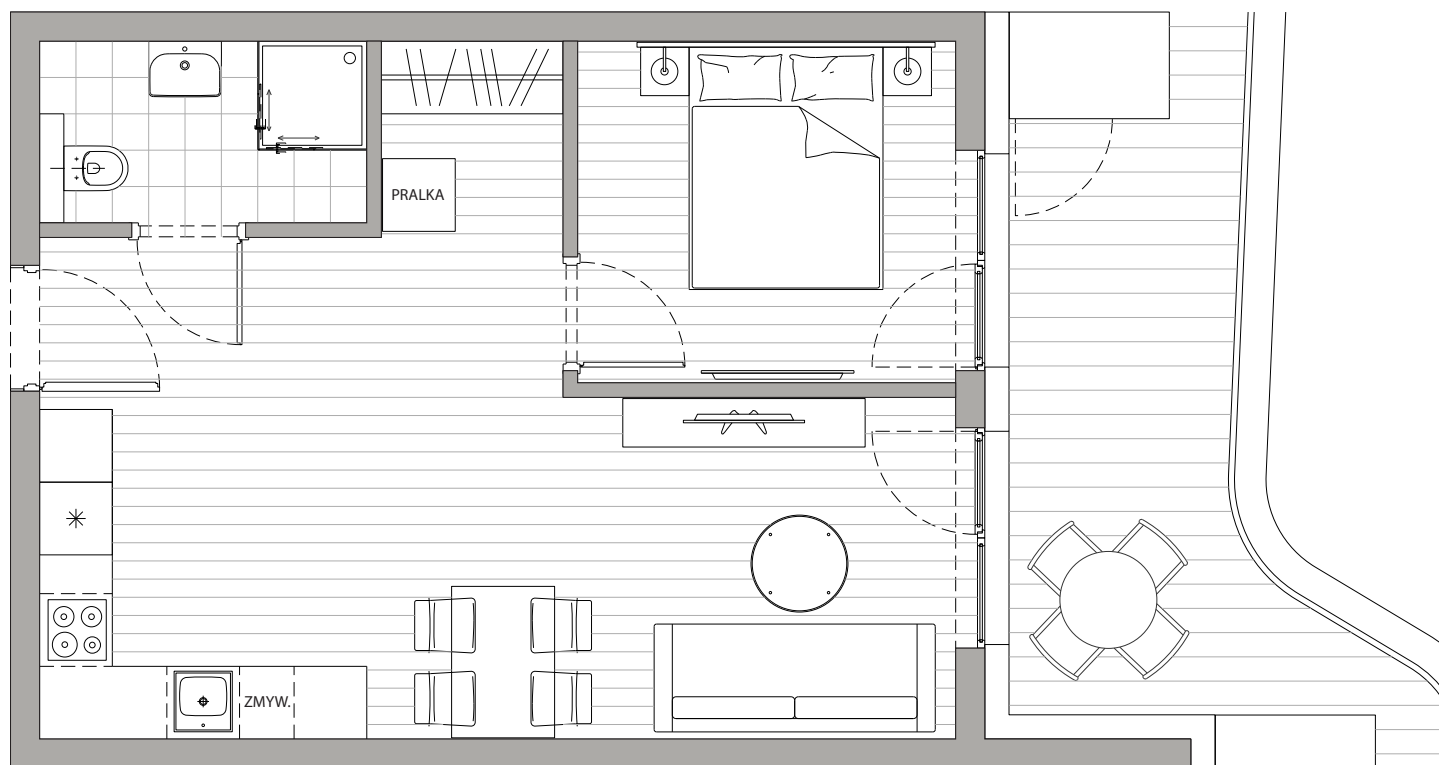

POWIERZCHNIA
41,60m²

| | |
|-----------------------|---------------------|
| Przedpokój | 3,96m ² |
| Łazienka | 3,92m ² |
| Pokój dzienny+Kuchnia | 25,09m ² |
| Sypialnia | 8,62m ² |
| Balkon | 12,24m ² |

Podane powierzchnie stanowią projekt i mogą się nieznacznie różnić po wybudowaniu.

metry

APARTAMENT

4.05

piętro 4

BUDYNEK DELTA

The place to discover

BURCO POLSKA Sp. z o.o.
ROGOWO PEARL Spółka komandytowa
Rogowo, ul. Rezydencyjna 88/2
72-330 Mrzeżyno