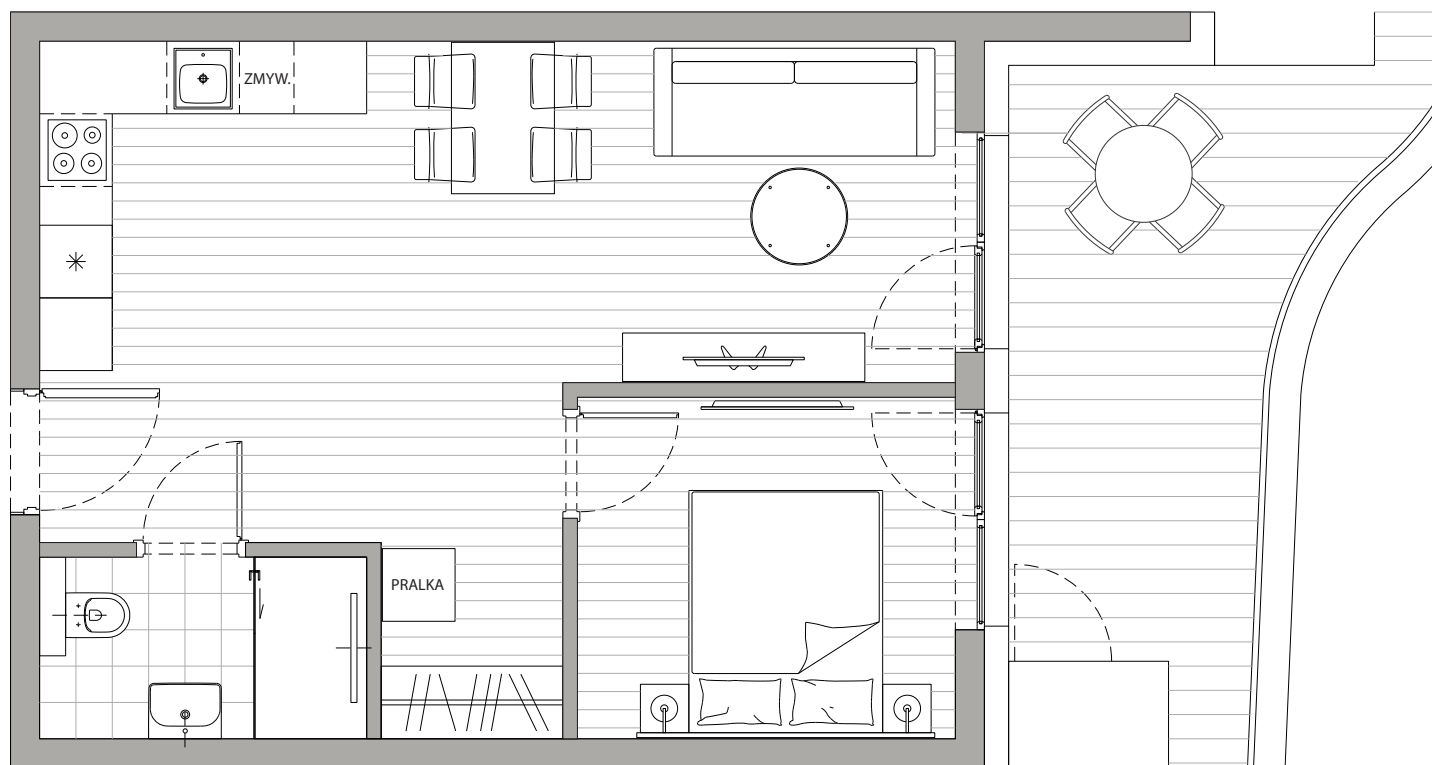

POWIERZCHNIA
41,60m²

Przedpokój	3,96m ²
Łazienka	3,92m ²
Pokój dzienny+Kuchnia	25,09m ²
Sypialnia	8,62m ²
Balkon	13,72m ²

Podane powierzchnie stanowią projekt i mogą się nieznacznie różnić po wybudowaniu.