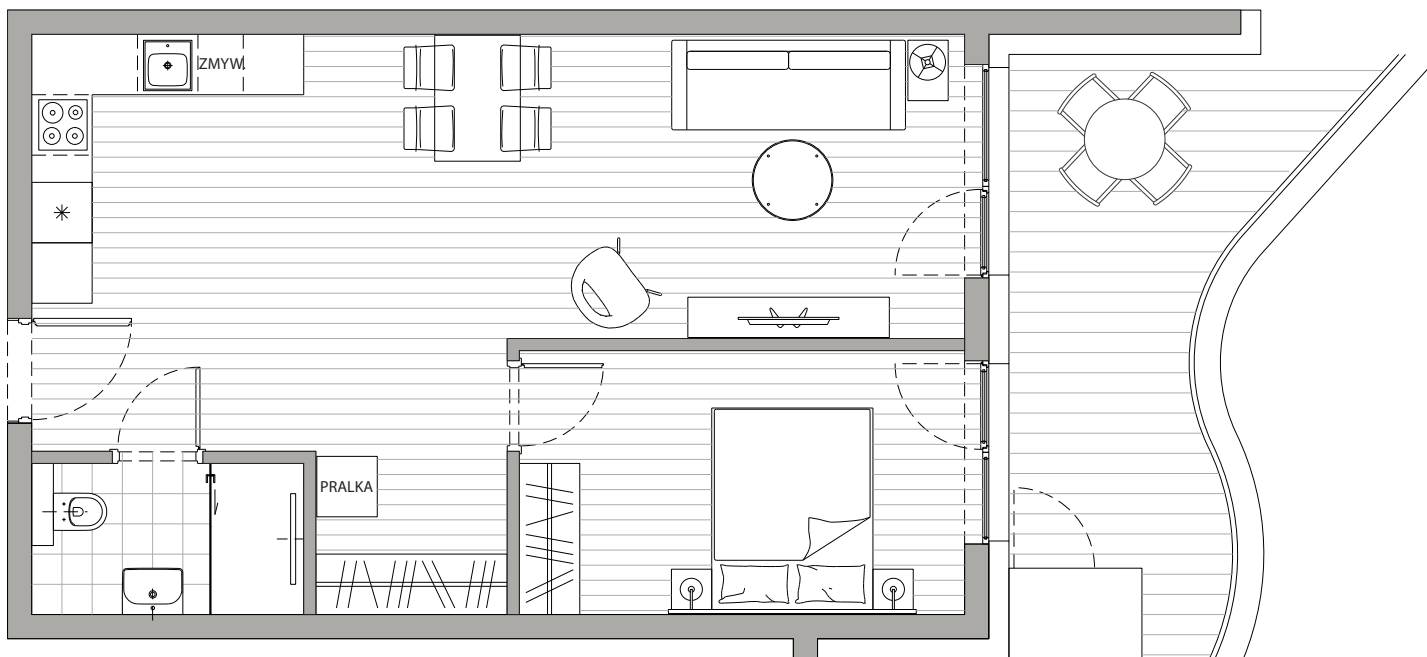

POWIERZCHNIA
51,17m²

Przedpokój	4,10m ²
Łazienka	3,92m ²
Pokój dzienny+Kuchnia	31,78m ²
Sypialnia	11,37m ²
Balkon	14,00m ²

Podane powierzchnie stanowią projekt i mogą się nieznacznie różnić po wybudowaniu.