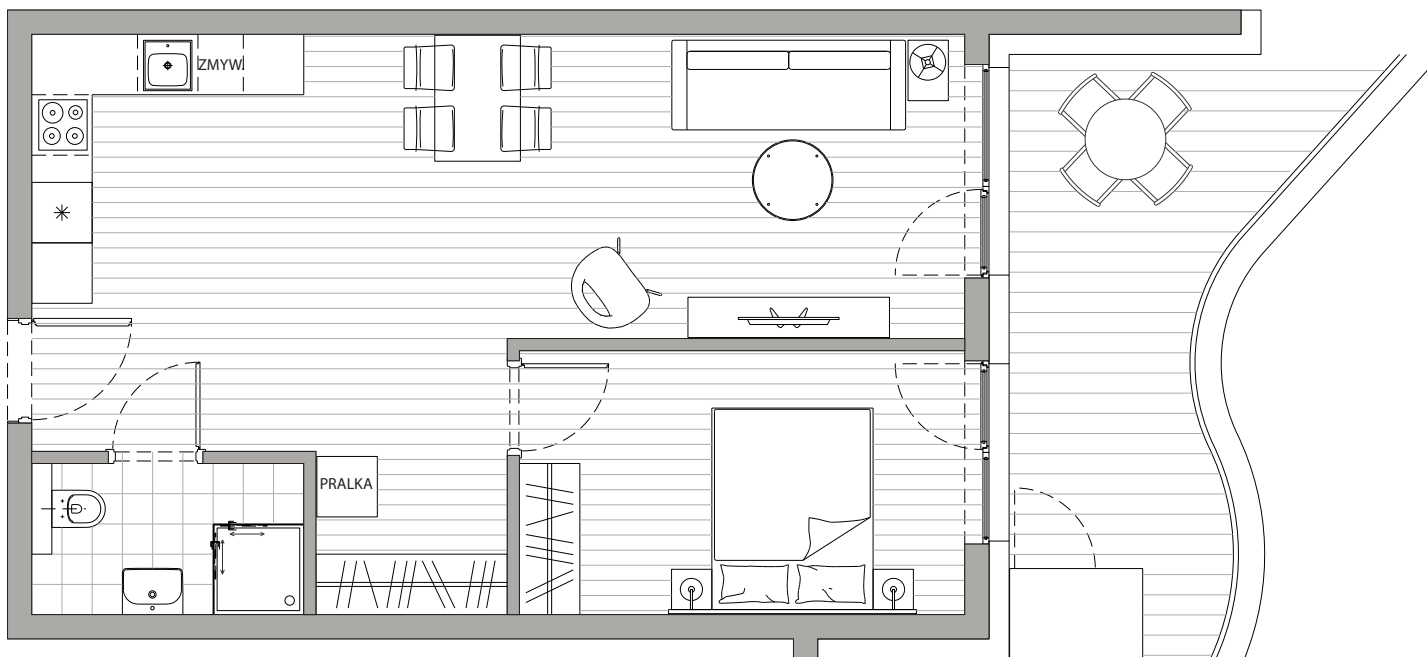

**POWIERZCHNIA**  
**51,17m<sup>2</sup>**

Przedpokój	4,10m <sup>2</sup>
Łazienka	3,92m <sup>2</sup>
Pokój dzienny+Kuchnia	31,78m <sup>2</sup>
Sypialnia	11,37m <sup>2</sup>
Balkon	14,00m <sup>2</sup>

Podane powierzchnie stanowią projekt i mogą się nieznacznie różnić po wybudowaniu.