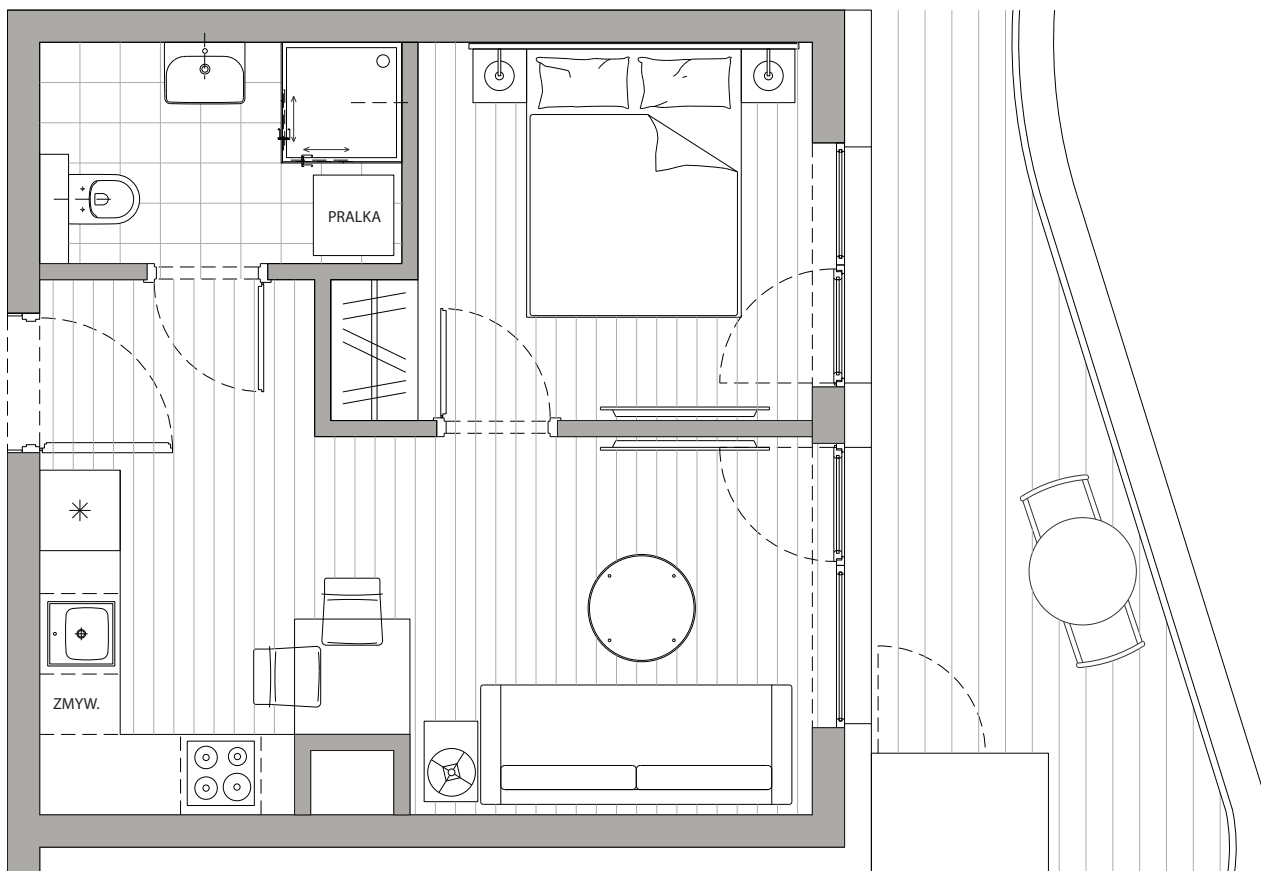

POWIERZCHNIA
30,92m²

| | |
|-----------------------|---------------------|
| Przedpokój | 2,37m ² |
| Łazienka | 4,32m ² |
| Pokój dzienny+Kuchnia | 15,45m ² |
| Sypialnia | 8,78m ² |
| Balkon | 11,94m ² |

Podane powierzchnie stanowią projekt i mogą się nieznacznie różnić po wybudowaniu.

metry

APARTAMENT

4.01

piętro 4

BUDYNEK DELTA

The place to discover

BURCO POLSKA Sp. z o.o.
ROGOWO PEARL Spółka komandytowa
Rogowo, ul. Rezydencyjna 88/2
72-330 Mrzeżyno