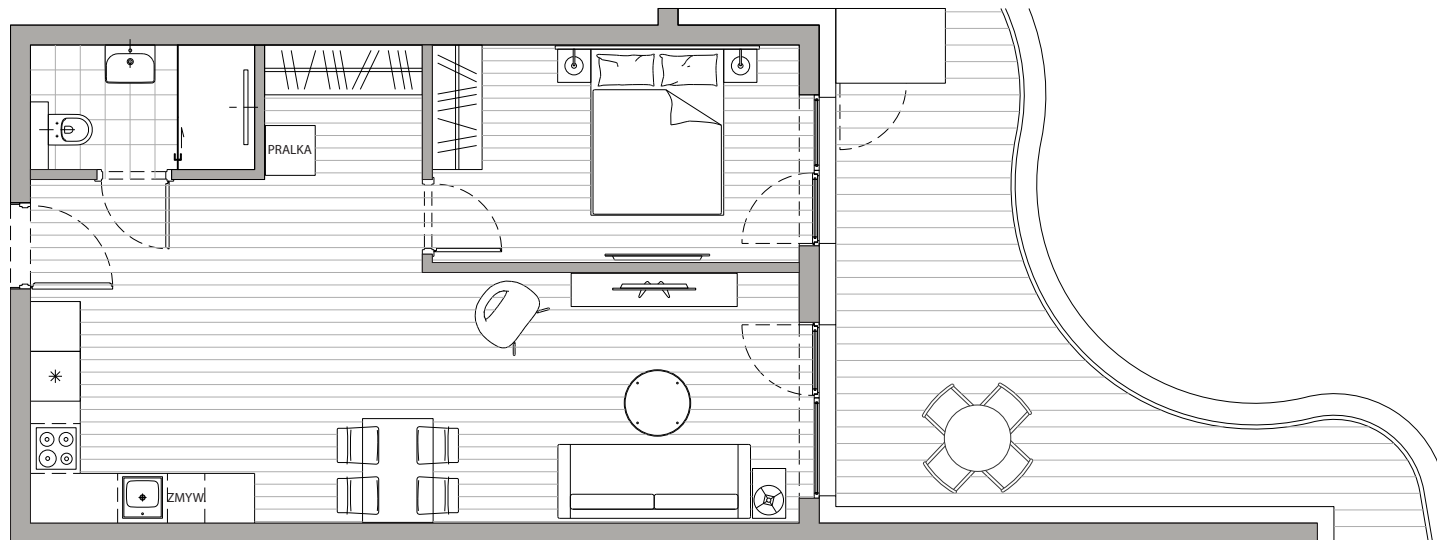

POWIERZCHNIA
51,17m²

Przedpokój	4,10m ²
Łazienka	3,92m ²
Pokój dzienny+Kuchnia	31,78m ²
Sypialnia	11,37m ²
Balkon	18,29m ²

Podane powierzchnie stanowią projekt i mogą się nieznacznie różnić po wybudowaniu.