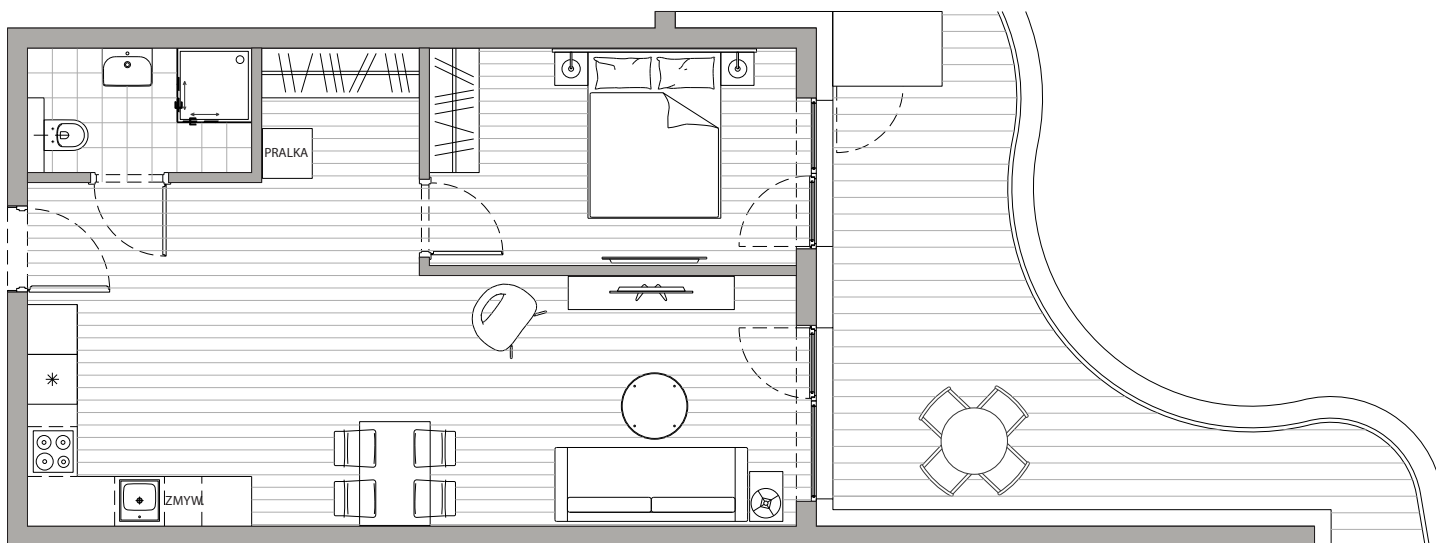

POWIERZCHNIA
51,17m²

Przedpokój	4,10m ²
Łazienka	3,92m ²
Pokój dzienny+Kuchnia	31,78m ²
Sypialnia	11,37m ²
Balkon	18,29m ²

Podane powierzchnie stanowią projekt i mogą się nieznacznie różnić po wybudowaniu.