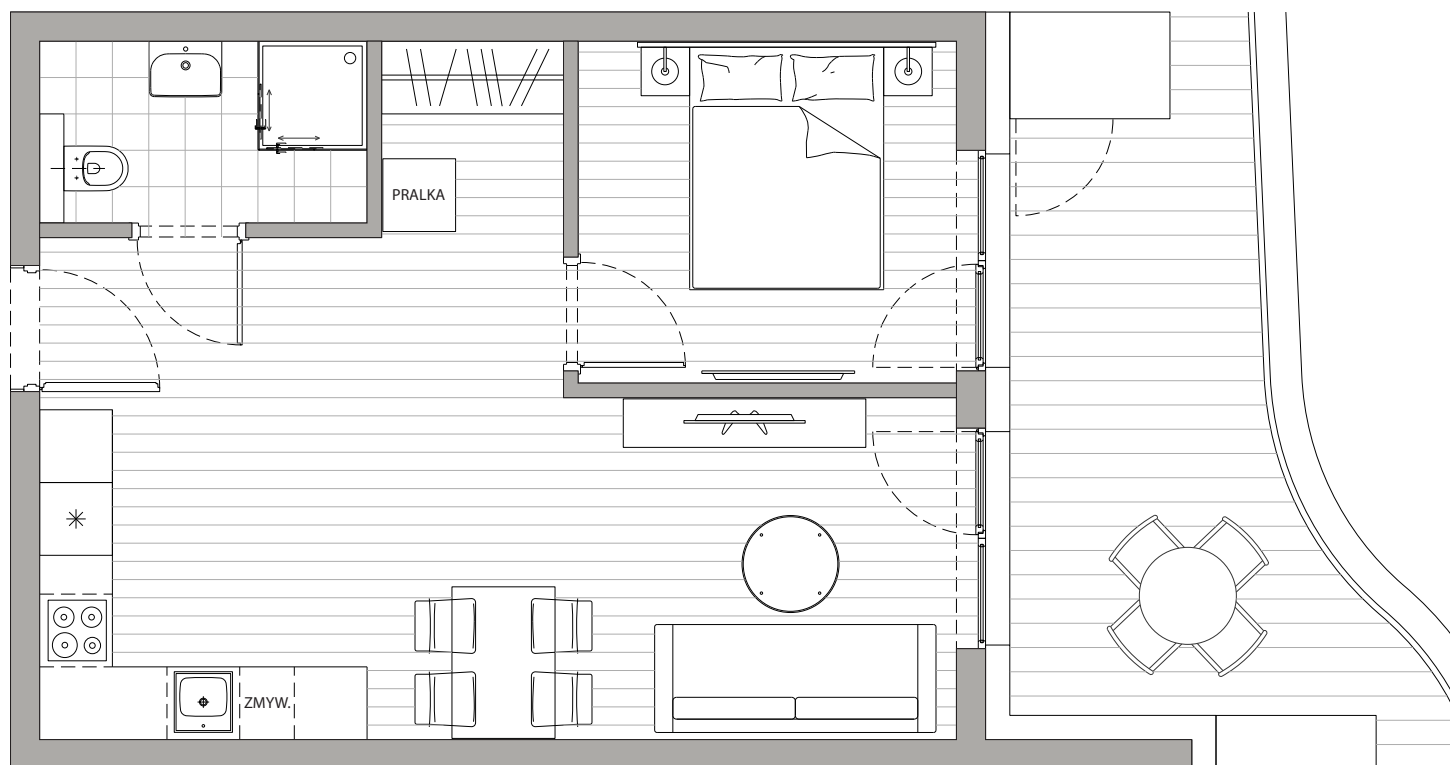

POWIERZCHNIA
41,60m²

Przedpokój	3,96m ²
Łazienka	3,92m ²
Pokój dzienny+Kuchnia	25,09m ²
Sypialnia	8,62m ²
Balkon	13,71m ²

Podane powierzchnie stanowią projekt i mogą się nieznacznie różnić po wybudowaniu.