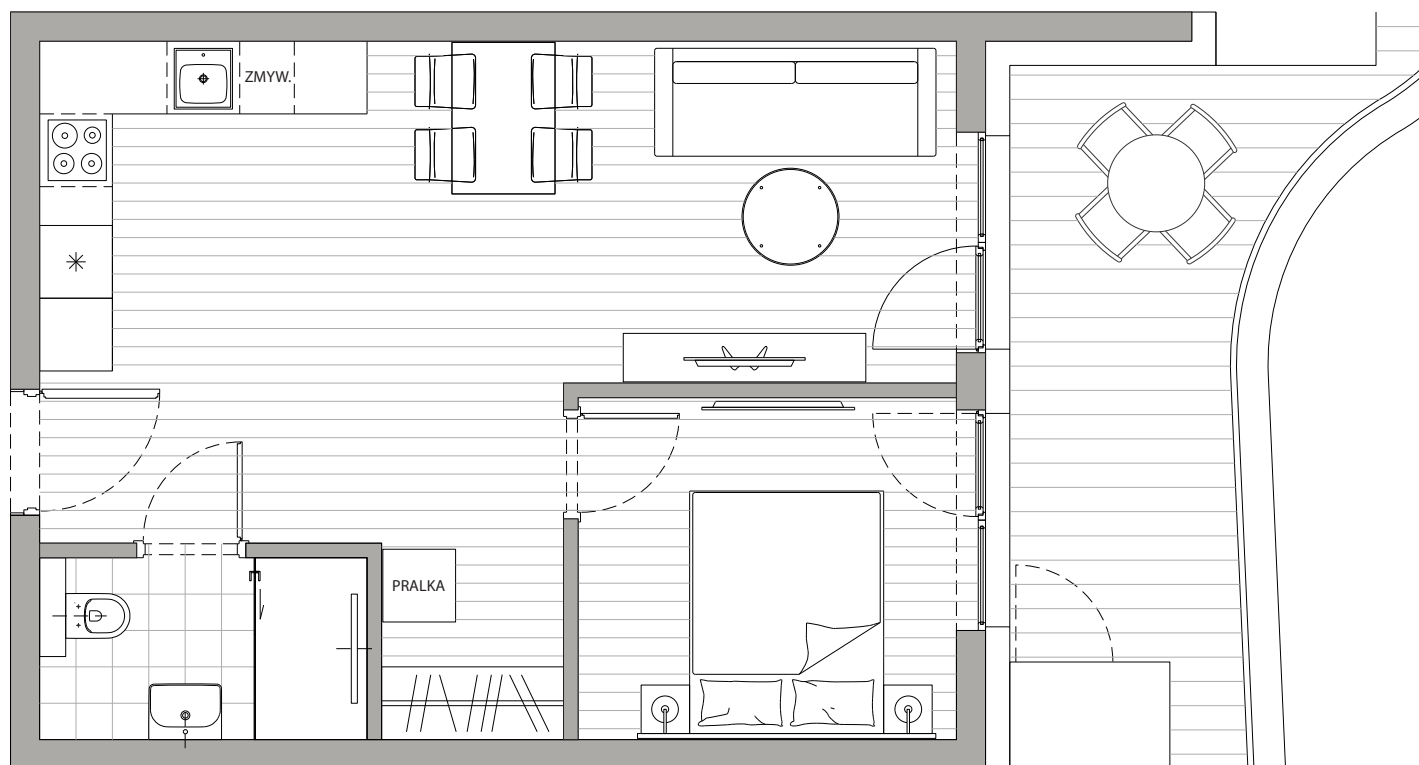

**POWIERZCHNIA**  
**41,60m<sup>2</sup>**

Przedpokój	3,96m <sup>2</sup>
Łazienka	3,92m <sup>2</sup>
Pokój dzienny+Kuchnia	25,09m <sup>2</sup>
Sypialnia	8,62m <sup>2</sup>
Balkon	12,01m <sup>2</sup>

Podane powierzchnie stanowią projekt i mogą się nieznacznie różnić po wybudowaniu.