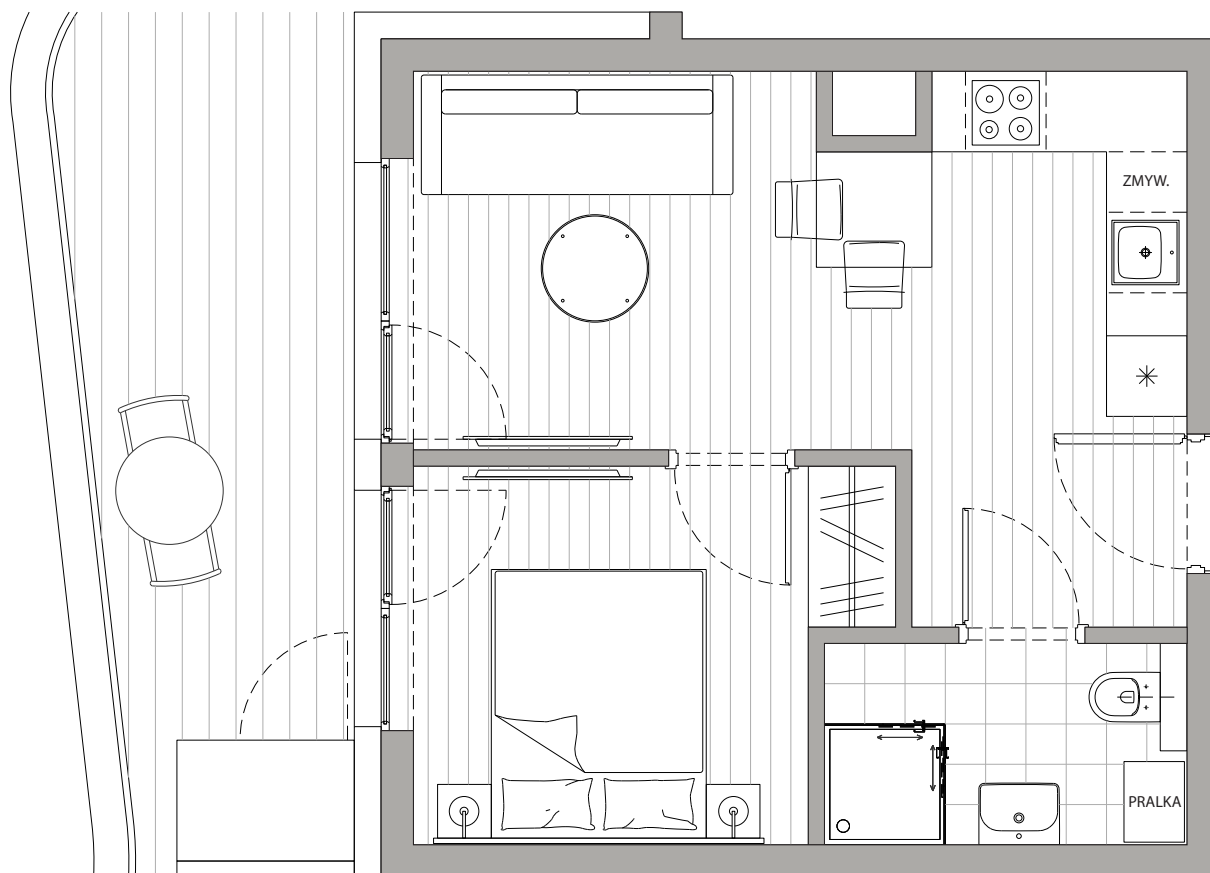

POWIERZCHNIA  
30,92m<sup>2</sup>

Przedpokój	2,67m <sup>2</sup>
Łazienka	3,92m <sup>2</sup>
Pokój dzienny+Kuchnia	15,45m <sup>2</sup>
Sypialnia	8,88m <sup>2</sup>
Balkon	11,68m <sup>2</sup>

Podane powierzchnie stanowią projekt i mogą się nieznacznie różnić po wybudowaniu.