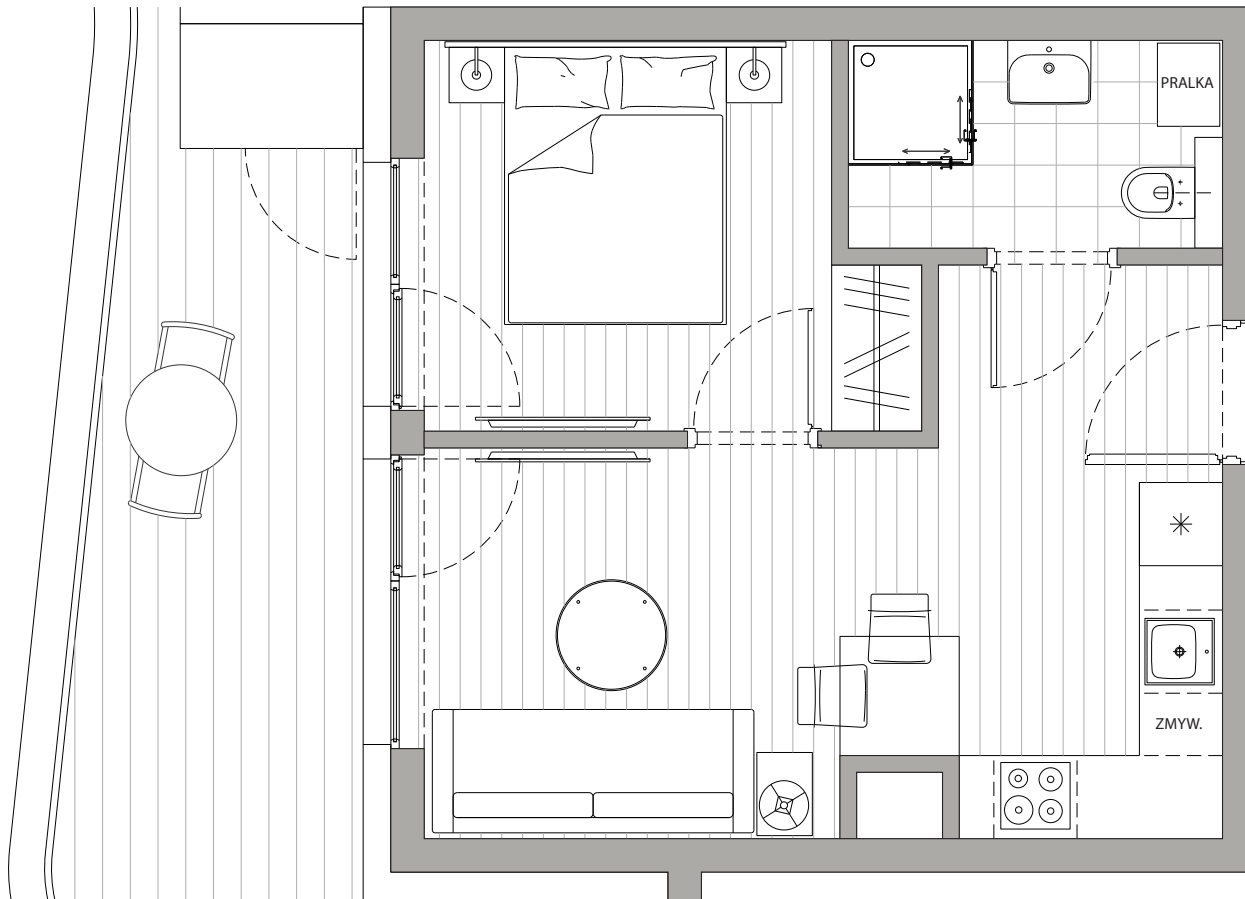

POWIERZCHNIA
30,92m²

Przedpokój	2,67m ²
Łazienka	3,92m ²
Pokój dzienny+Kuchnia	15,45m ²
Sypialnia	8,88m ²
Balkon	11,57m ²

Podane powierzchnie stanowią projekt i mogą się nieznacznie różnić po wybudowaniu.