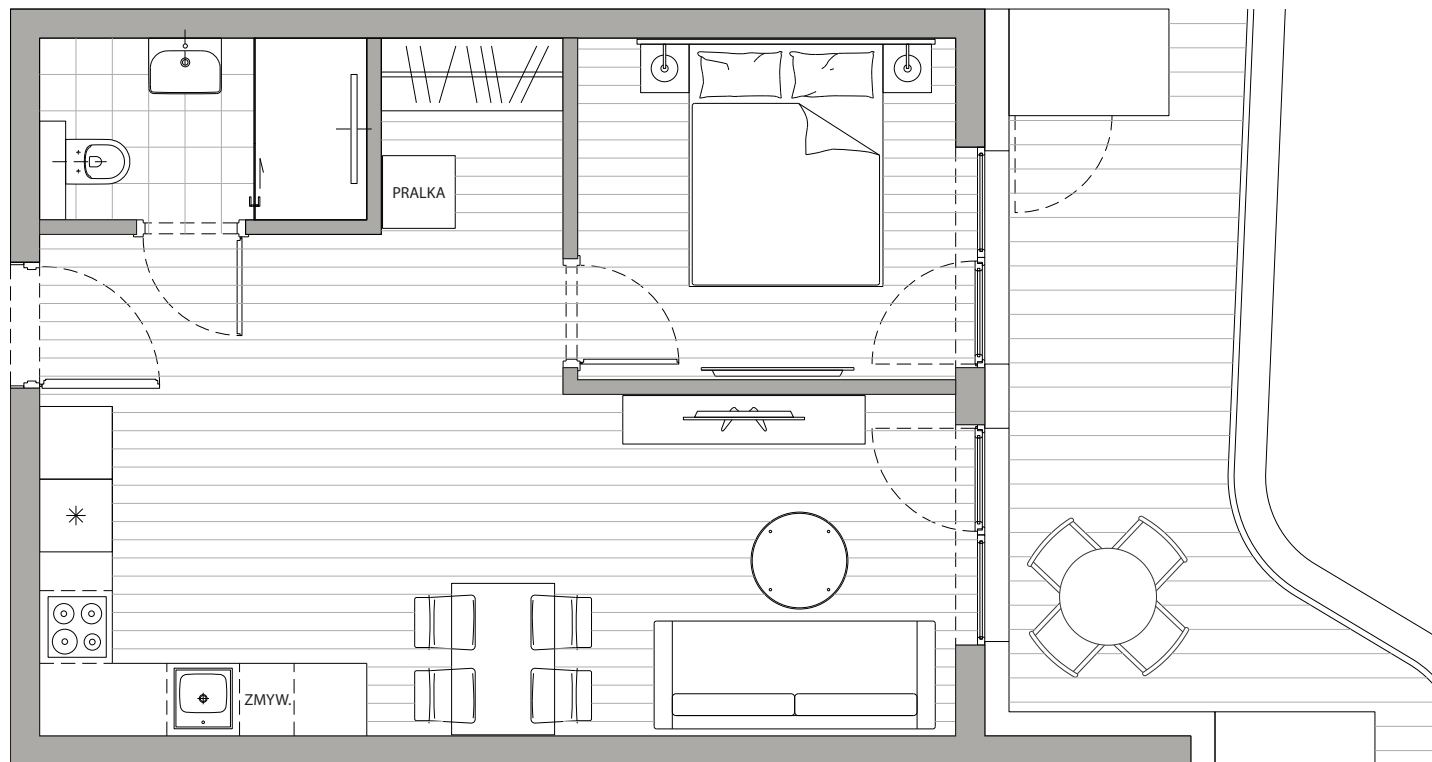

POWIERZCHNIA
41,60m²

Przedpokój	3,96m ²
Łazienka	3,92m ²
Pokój dzienny+Kuchnia	25,09m ²
Sypialnia	8,62m ²
Balkon	12,24m ²

Podane powierzchnie stanowią projekt i mogą się nieznacznie różnić po wybudowaniu.