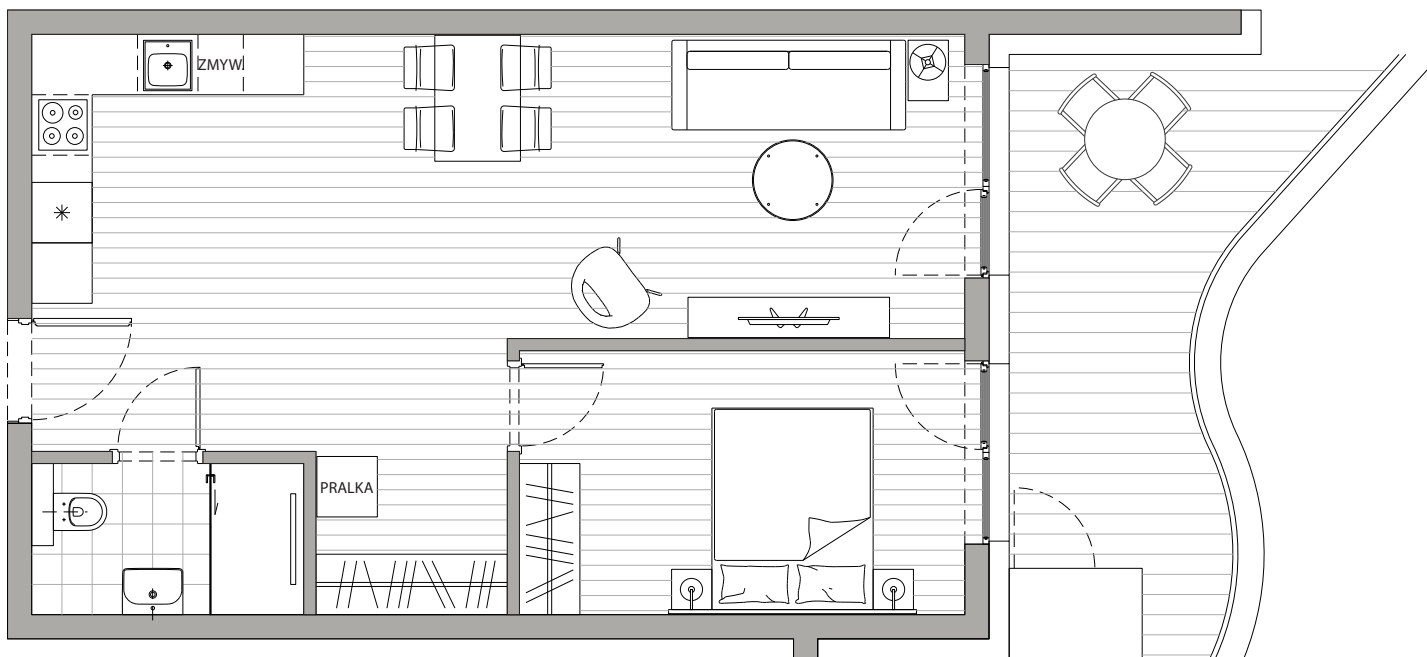

**POWIERZCHNIA**  
**51,17m<sup>2</sup>**

Przedpokój	4,10m <sup>2</sup>
Łazienka	3,92m <sup>2</sup>
Pokój dzienny+Kuchnia	31,78m <sup>2</sup>
Sypialnia	11,37m <sup>2</sup>
Balkon	14,00m <sup>2</sup>

Podane powierzchnie stanowią projekt i mogą się nieznacznie różnić po wybudowaniu.