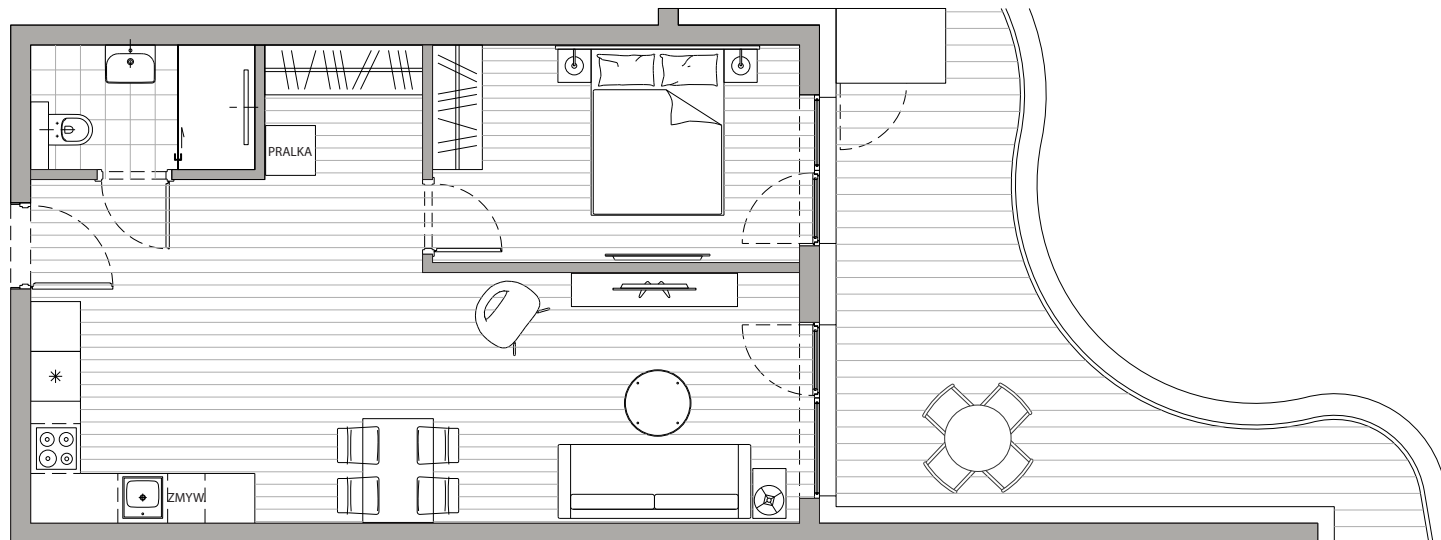

POWIERZCHNIA
51,17m²

Przedpokój	4,10m ²
Łazienka	3,92m ²
Pokój dzienny+Kuchnia	31,78m ²
Sypialnia	11,37m ²
Balkon	18,29m ²

Podane powierzchnie stanowią projekt i mogą się nieznacznie różnić po wybudowaniu.