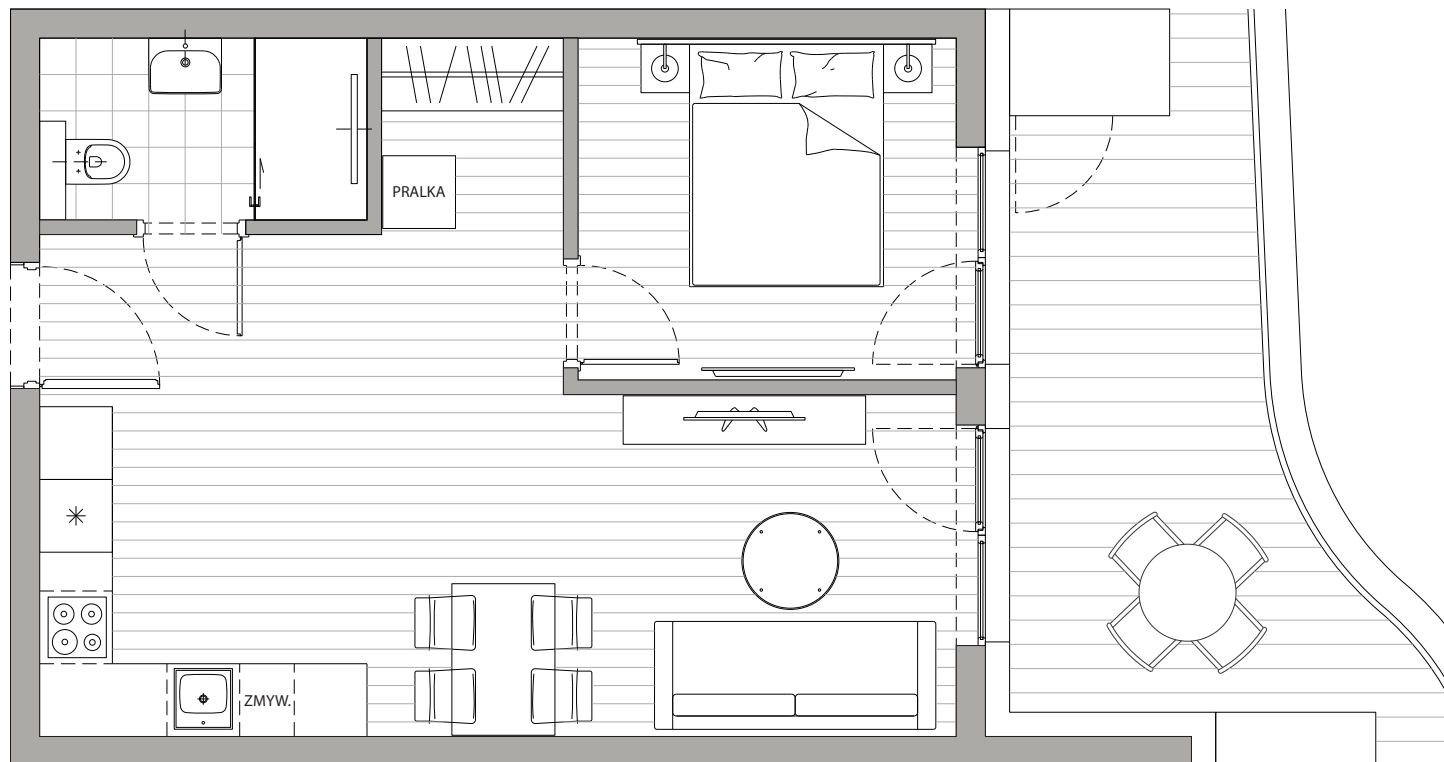

POWIERZCHNIA  
41,60m<sup>2</sup>

Przedpokój	3,96m <sup>2</sup>
Łazienka	3,92m <sup>2</sup>
Pokój dzienny+Kuchnia	25,09m <sup>2</sup>
Sypialnia	8,62m <sup>2</sup>
Balkon	13,71m <sup>2</sup>

Podane powierzchnie stanowią projekt i mogą się nieznacznie różnić po wybudowaniu.