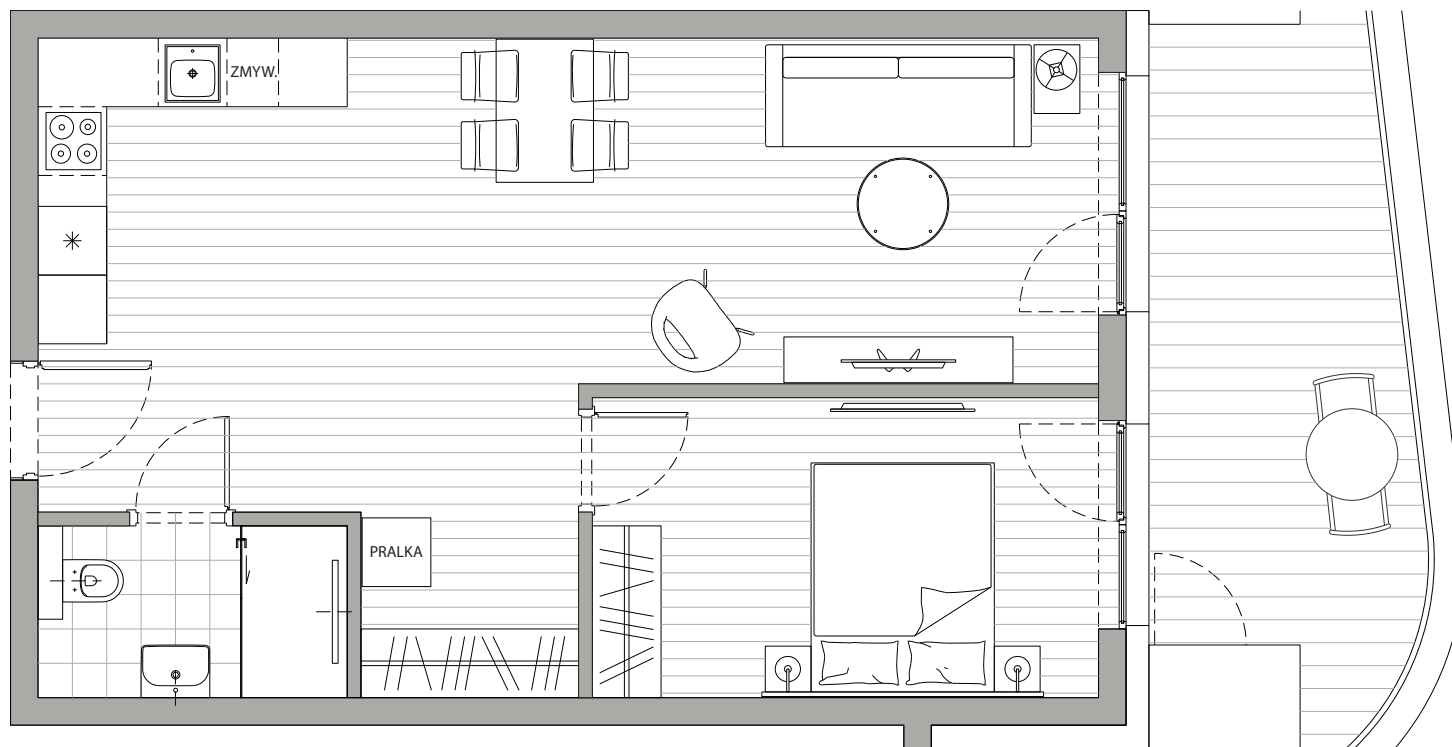

POWIERZCHNIA
51,17m²

Przedpokój	4,10m ²
Łazienka	3,92m ²
Pokój dzienny+Kuchnia	31,78m ²
Sypialnia	11,37m ²
Balkon	13,85m ²

Podane powierzchnie stanowią projekt i mogą się nieznacznie różnić po wybudowaniu.