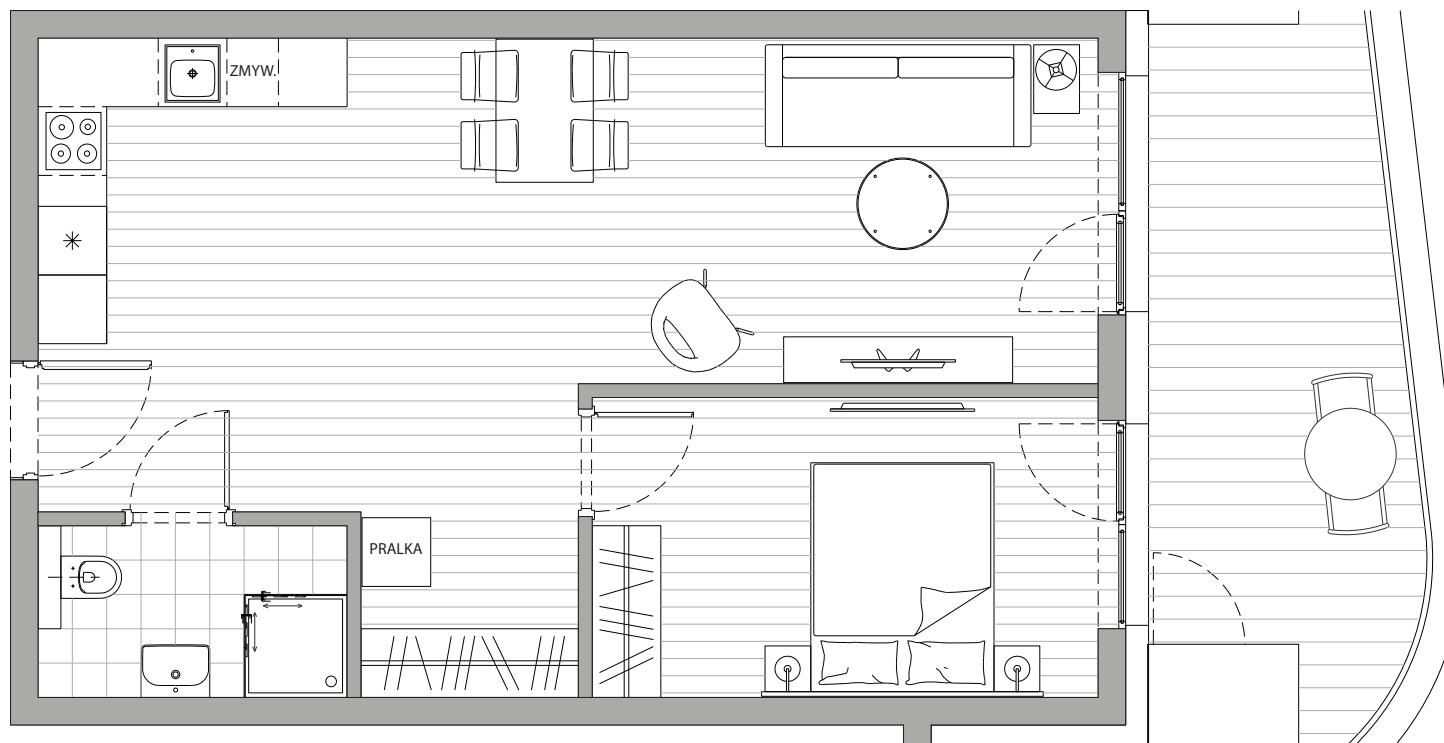

POWIERZCHNIA
51,17m²

Przedpokój	4,10m ²
Łazienka	3,92m ²
Pokój dzienny+Kuchnia	31,78m ²
Sypialnia	11,37m ²
Balkon	13,85m ²

Podane powierzchnie stanowią projekt i mogą się nieznacznie różnić po wybudowaniu.