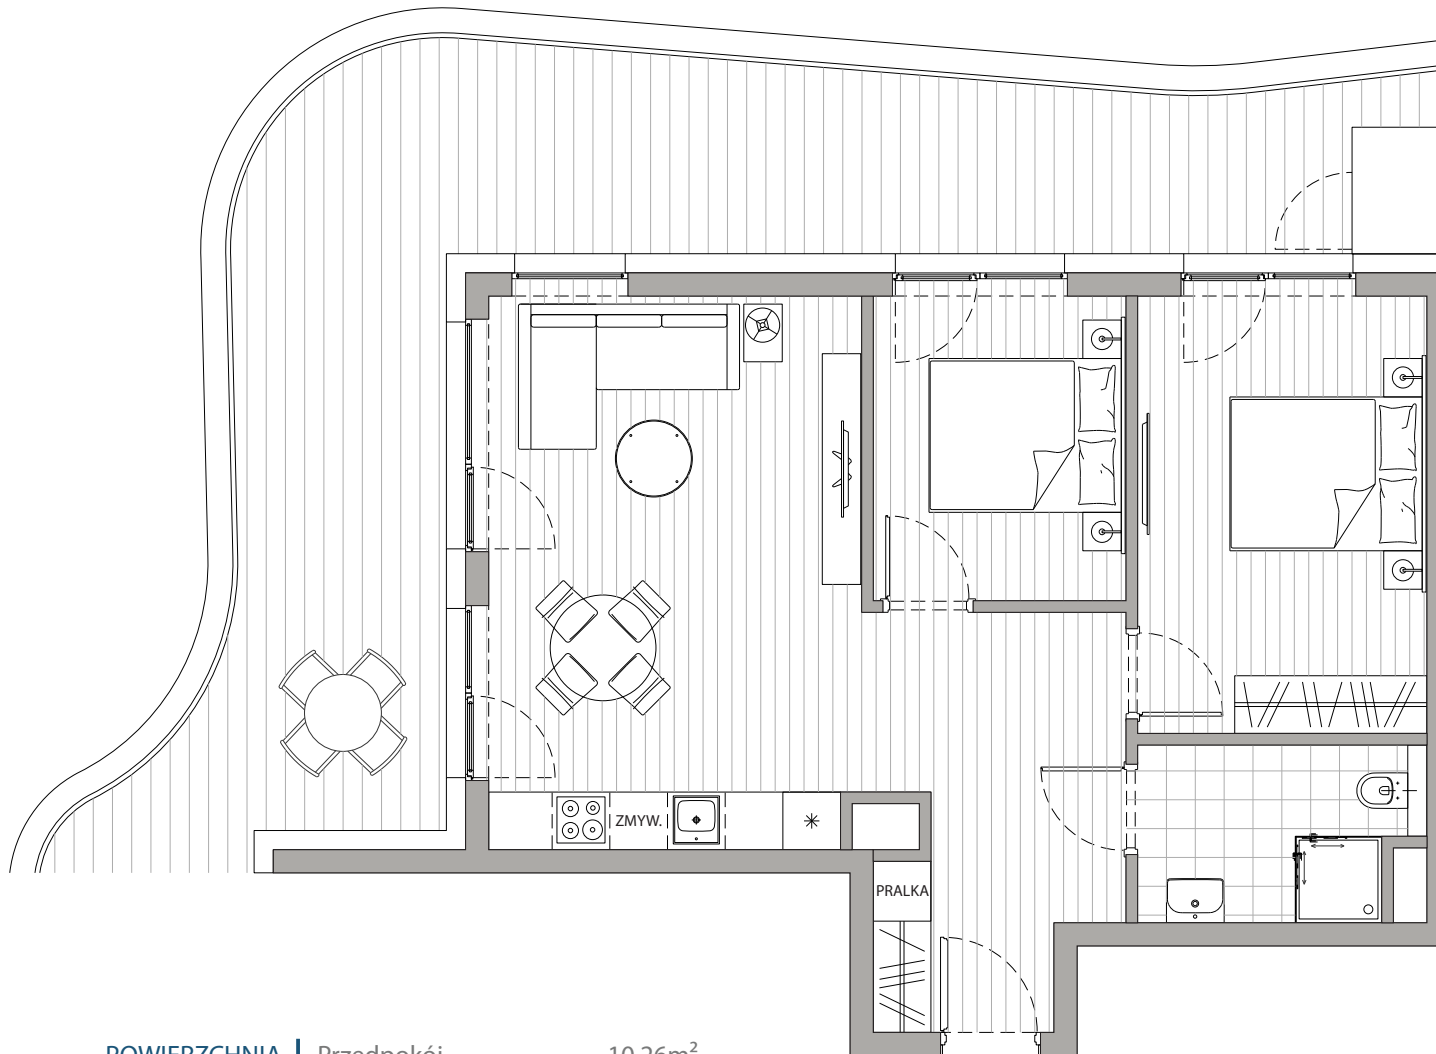

APARTAMENT

2.10

piętro 2

BUDYNEK DELTA

POWIERZCHNIA
58,82m²

Przedpokój	10,26m ²
Łazienka	5,00m ²
Pokój dzienny+Kuchnia	21,93m ²
Sypialnia 1	8,16m ²
Sypialnia 2	13,47m ²
Balkon	39,13m ²

Podane powierzchnie stanowią projekt i mogą się nieznacznie różnić po wybudowaniu.