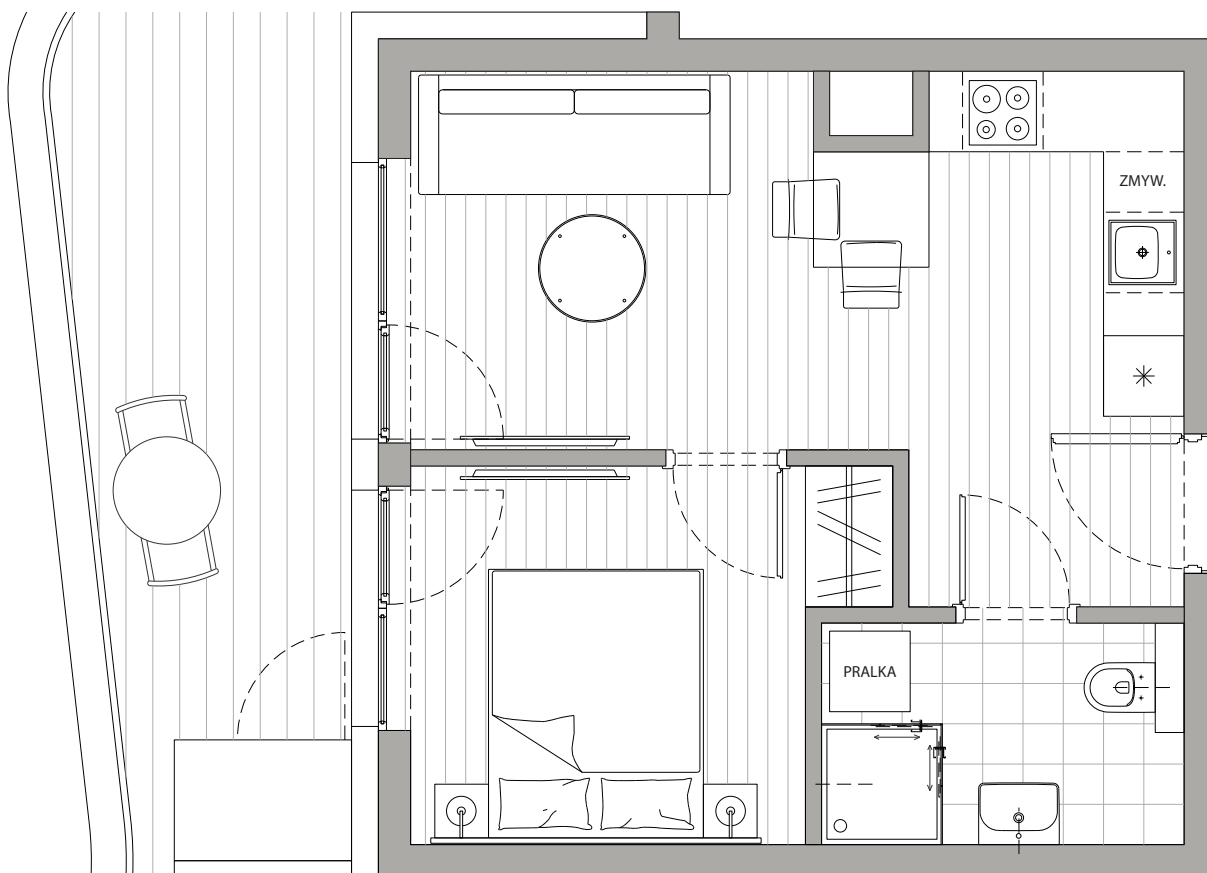

POWIERZCHNIA
30,92m²

Przedpokój	2,37m ²
Łazienka	4,32m ²
Pokój dzienny+Kuchnia	15,45m ²
Sypialnia	8,78m ²
Balkon	11,68m ²

Podane powierzchnie stanowią projekt i mogą się nieznacznie różnić po wybudowaniu.