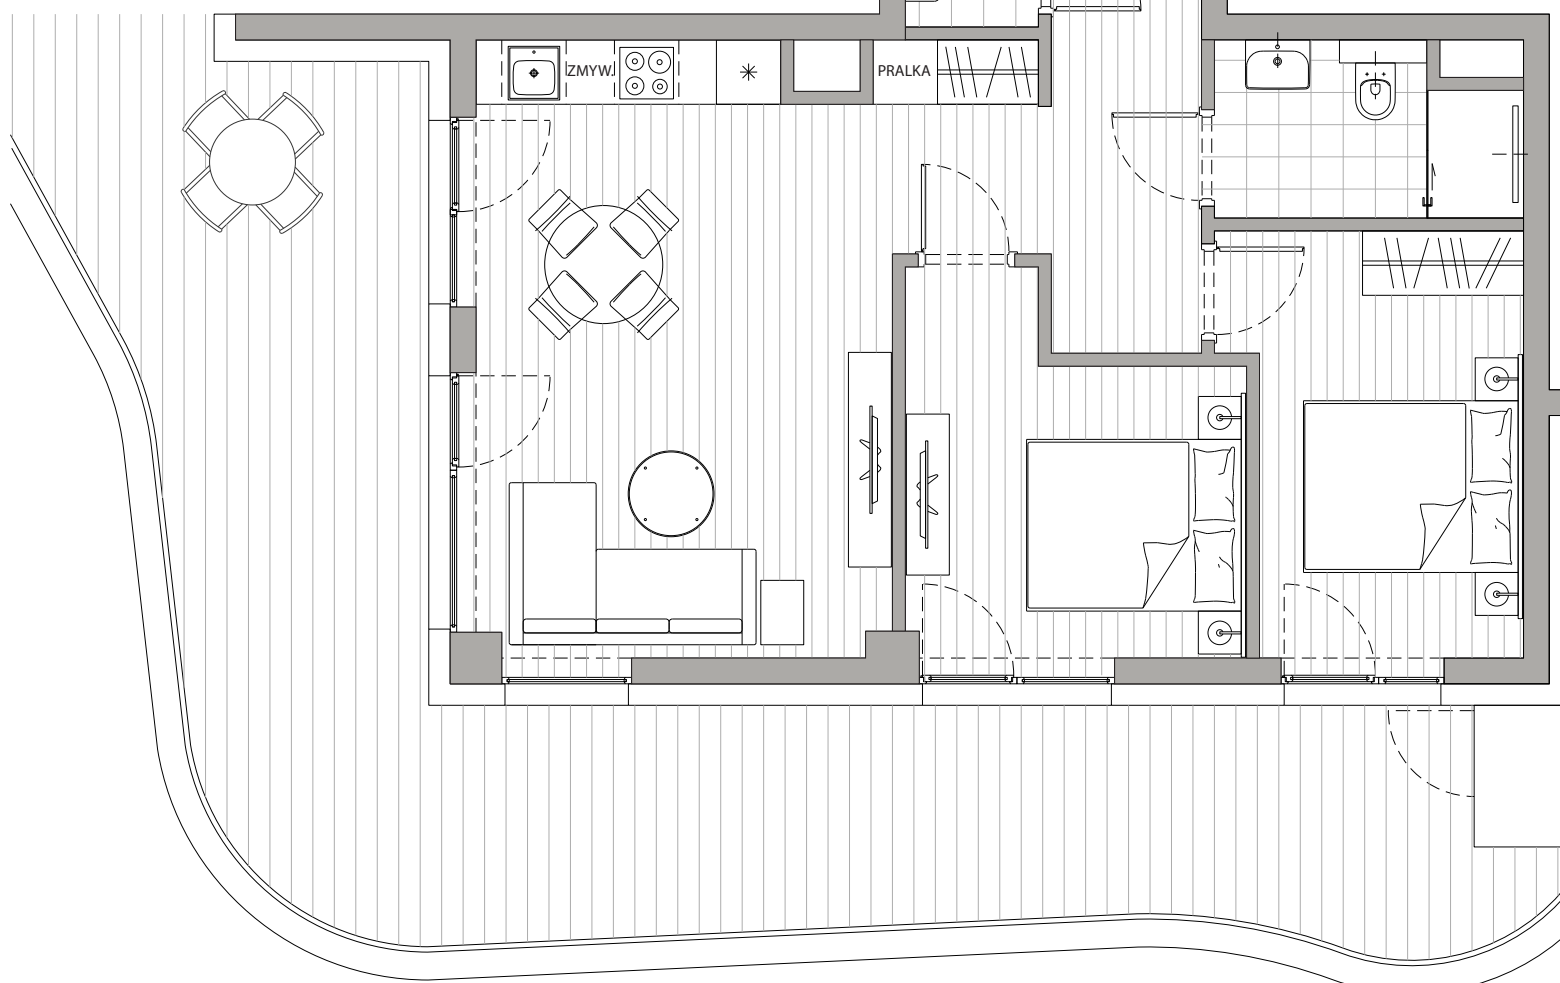

POWIERZCHNIA
56,81m²

Przedpokój	6,57m ²
Łazienka 1	2,12m ²
Łazienka 2	4,22m ²
Pokój dzienny+Kuchnia	24,29m ²
Sypialnia 1	10,07m ²
Sypialnia 2	9,54m ²
Balkon	44,79m ²

Podane powierzchnie stanowią projekt i mogą się nieznacznie różnić po wybudowaniu.