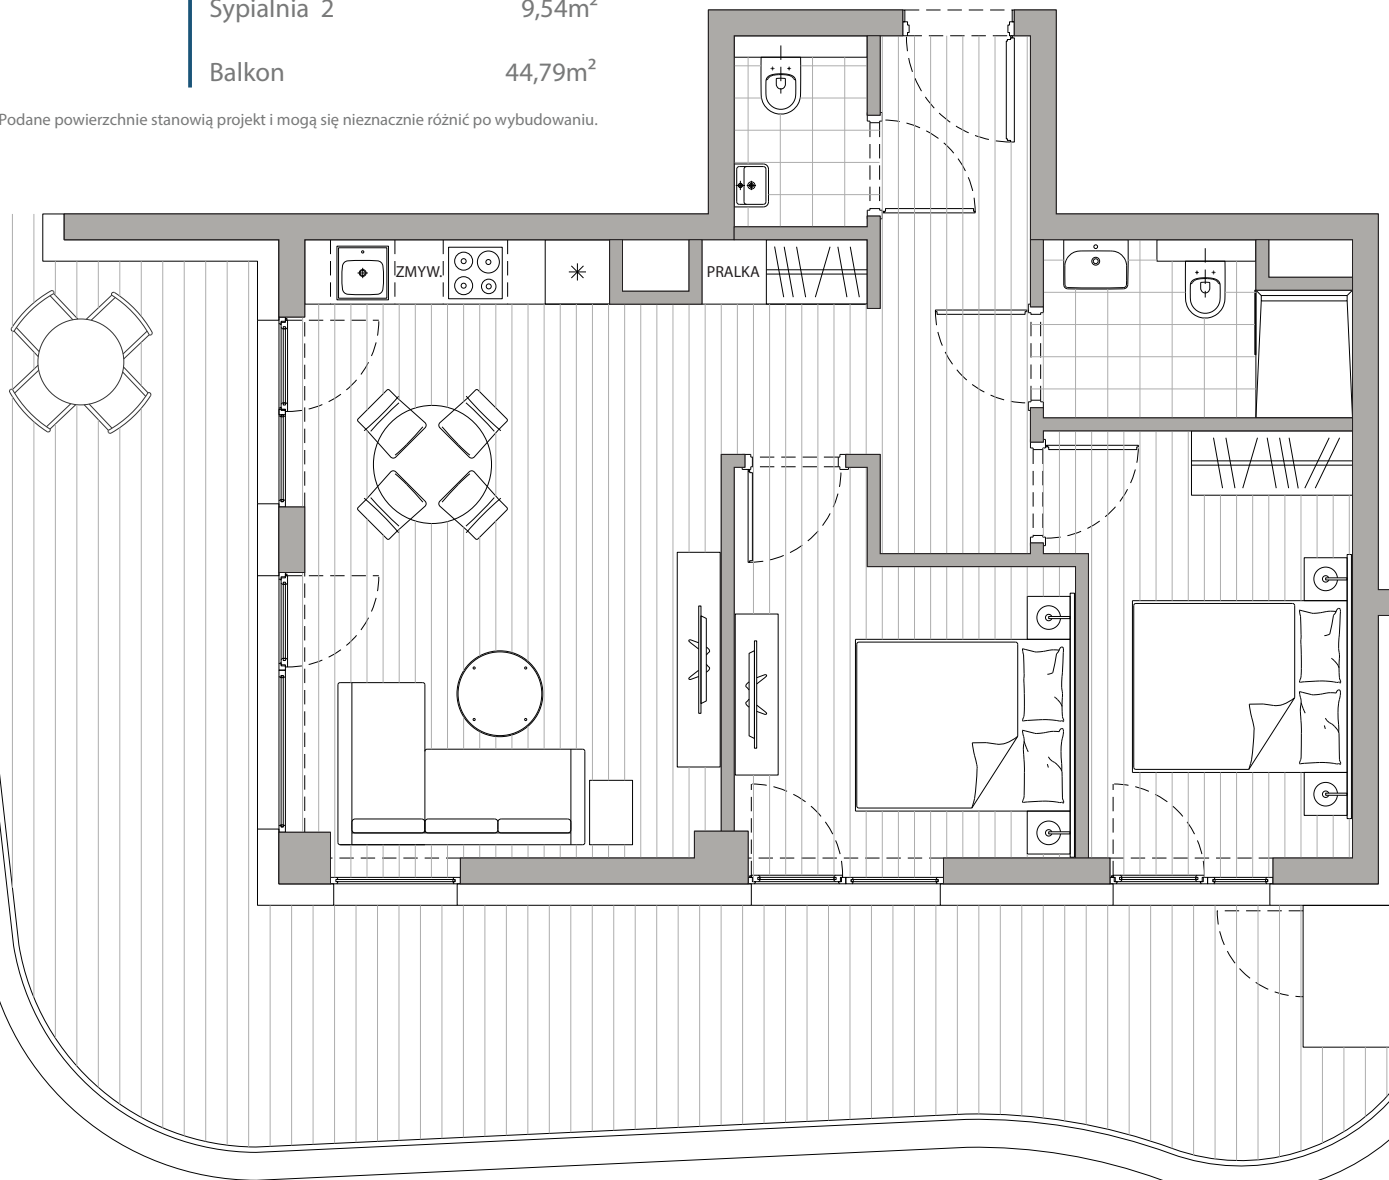

POWIERZCHNIA  
56,81m<sup>2</sup>

Przedpokój	6,57m <sup>2</sup>
Łazienka 1	2,12m <sup>2</sup>
Łazienka 2	4,22m <sup>2</sup>
Pokój dzienny+Kuchnia	24,29m <sup>2</sup>
Sypialnia 1	10,07m <sup>2</sup>
Sypialnia 2	9,54m <sup>2</sup>
Balkon	44,79m <sup>2</sup>

Podane powierzchnie stanowią projekt i mogą się nieznacznie różnić po wybudowaniu.

metry

APARTAMENT

2.07

piętro 2

BUDYNEK DELTA

*The place to discover*

BURCO POLSKA Sp. z o.o.  
ROGOWO PEARL Spółka komandytowa  
Rogowo, ul. Rezydencyjna 88/2  
72-330 Mrzeżyno