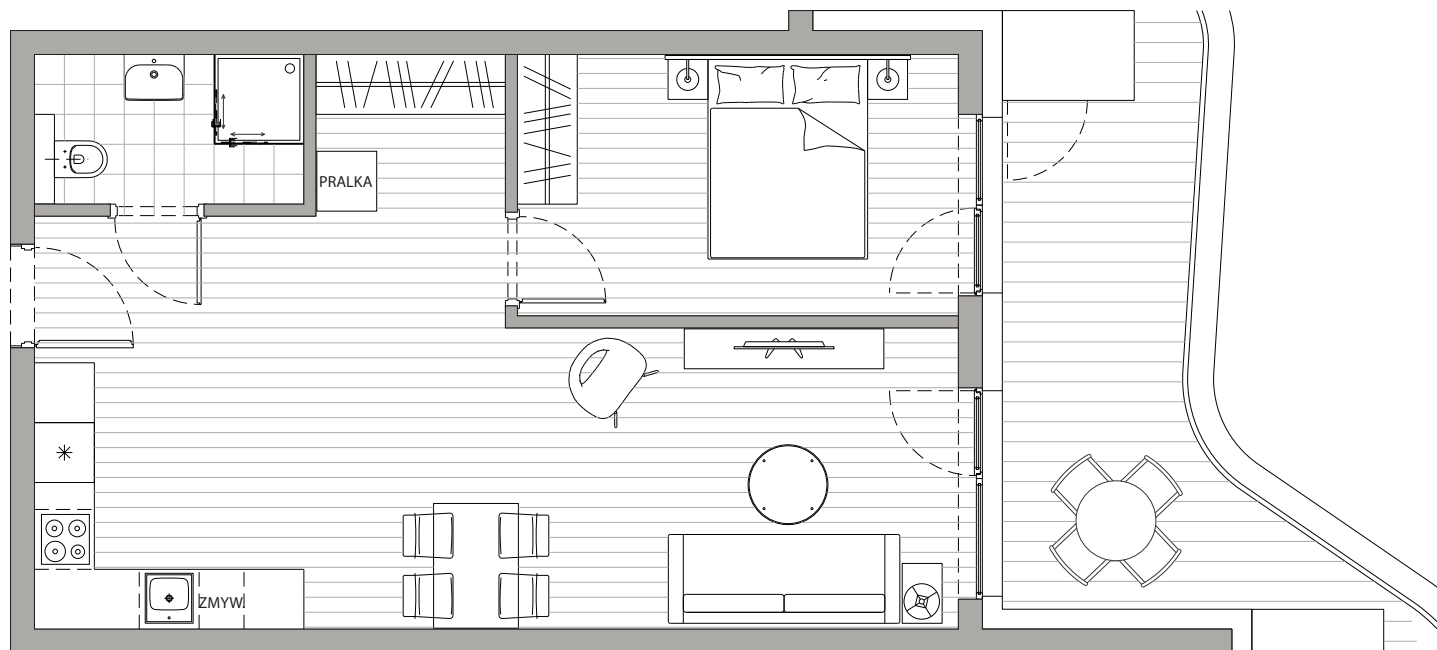

POWIERZCHNIA
51,17m²

Przedpokój	4,10m ²
Łazienka	3,92m ²
Pokój dzienny+Kuchnia	31,78m ²
Sypialnia	11,37m ²
Balkon	13,18m ²

Podane powierzchnie stanowią projekt i mogą się nieznacznie różnić po wybudowaniu.