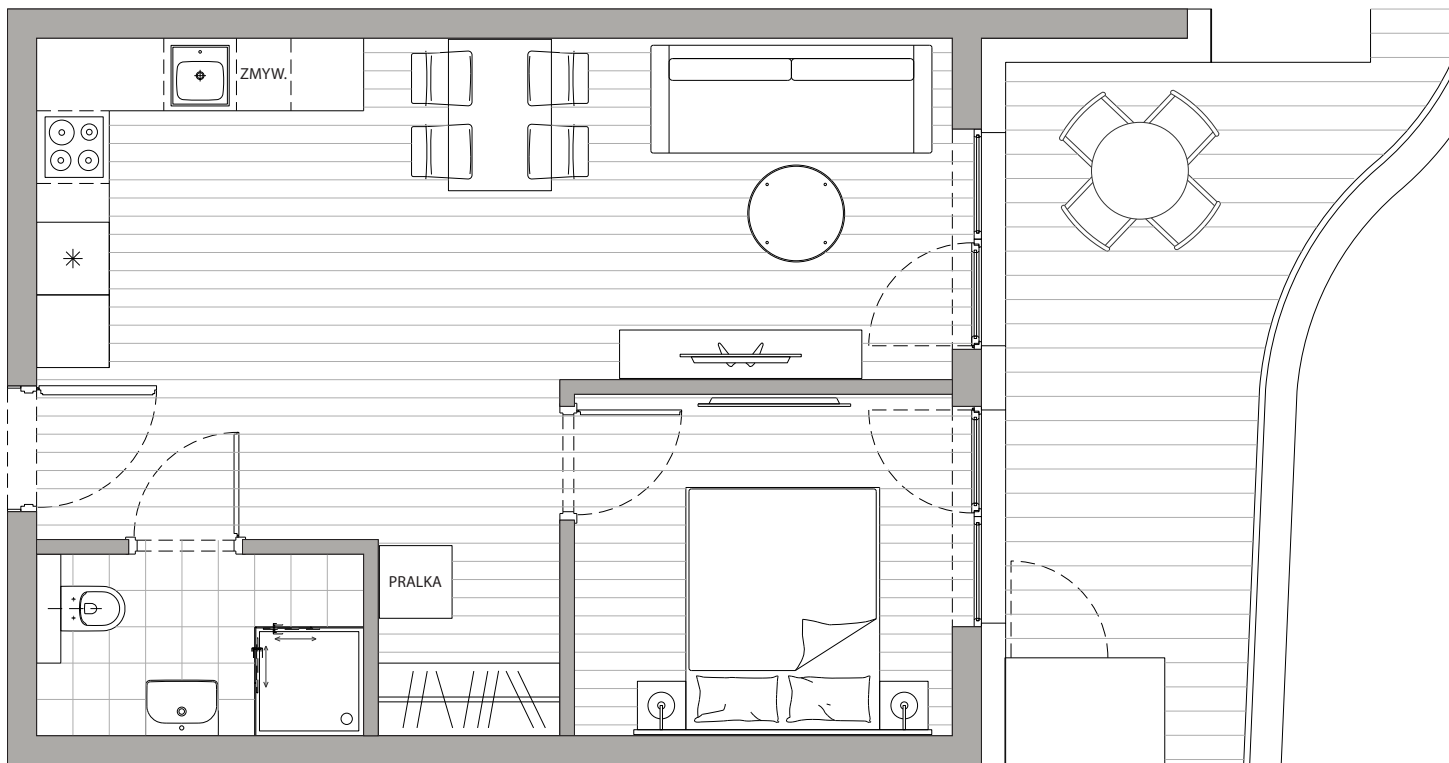

POWIERZCHNIA
41,60m²

Przedpokój	3,96m ²
Łazienka	3,92m ²
Pokój dzienny+Kuchnia	25,09m ²
Sypialnia	8,62m ²
Balkon	13,72m ²

Podane powierzchnie stanowią projekt i mogą się nieznacznie różnić po wybudowaniu.