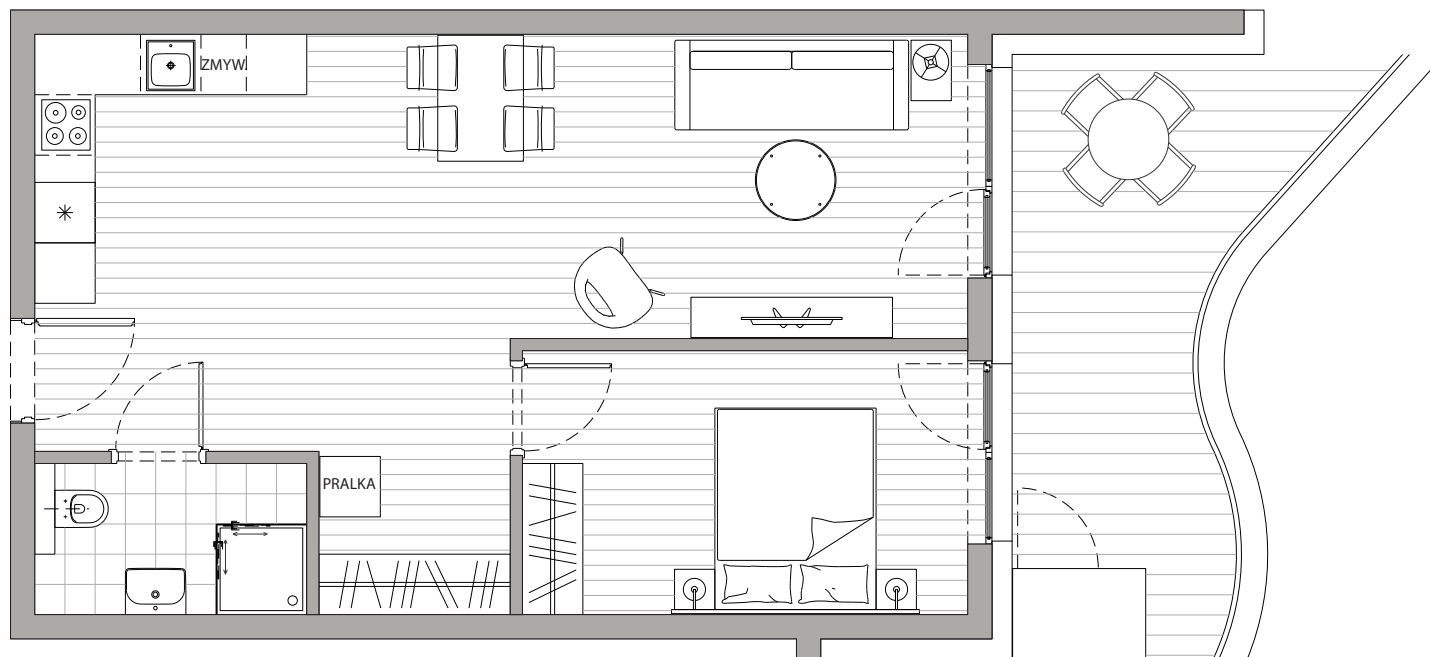

POWIERZCHNIA
51,17m²

Przedpokój	4,10m ²
Łazienka	3,92m ²
Pokój dzienny+Kuchnia	31,78m ²
Sypialnia	11,37m ²
Balkon	14,00m ²

Podane powierzchnie stanowią projekt i mogą się nieznacznie różnić po wybudowaniu.