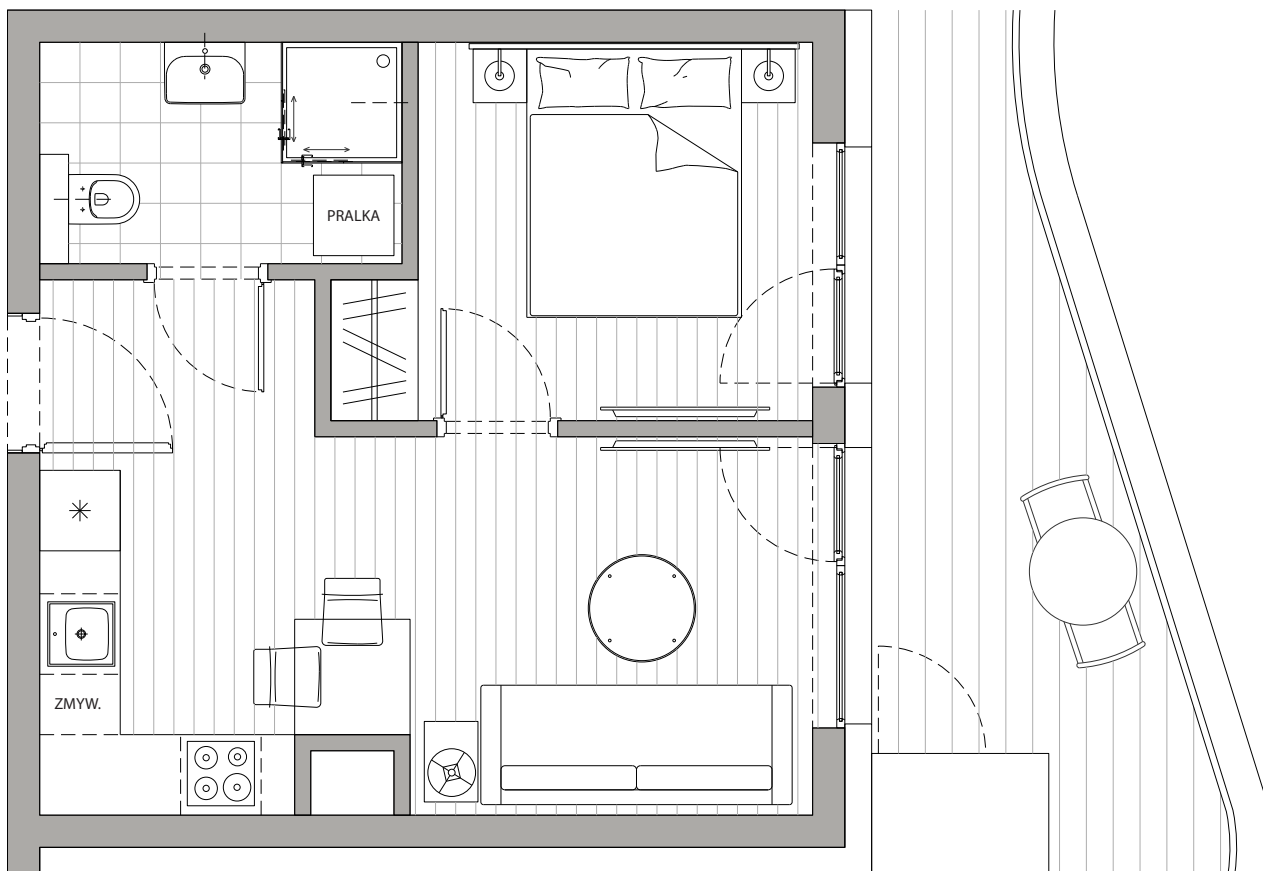

POWIERZCHNIA  
30,92m<sup>2</sup>

Przedpokój	2,37m <sup>2</sup>
Łazienka	4,32m <sup>2</sup>
Pokój dzienny+Kuchnia	15,45m <sup>2</sup>
Sypialnia	8,78m <sup>2</sup>
Balkon	11,94m <sup>2</sup>

Podane powierzchnie stanowią projekt i mogą się nieznacznie różnić po wybudowaniu.