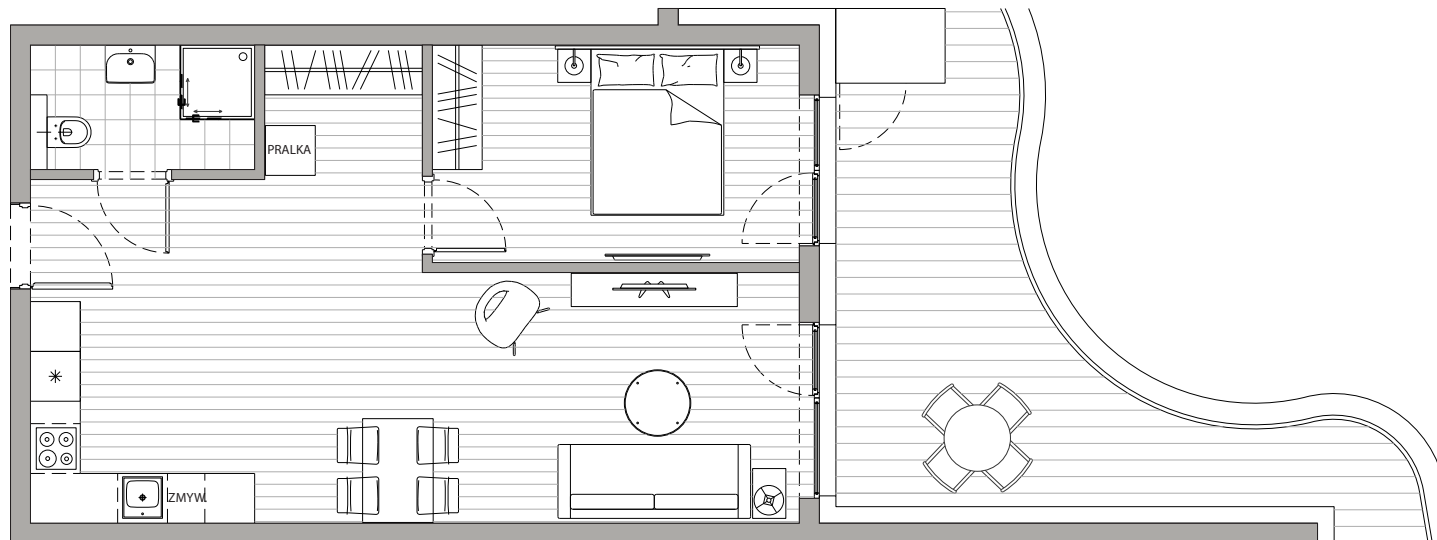

POWIERZCHNIA
51,17m²

Przedpokój	4,10m ²
Łazienka	3,92m ²
Pokój dzienny+Kuchnia	31,78m ²
Sypialnia	11,37m ²
Balkon	18,29m ²

Podane powierzchnie stanowią projekt i mogą się nieznacznie różnić po wybudowaniu.