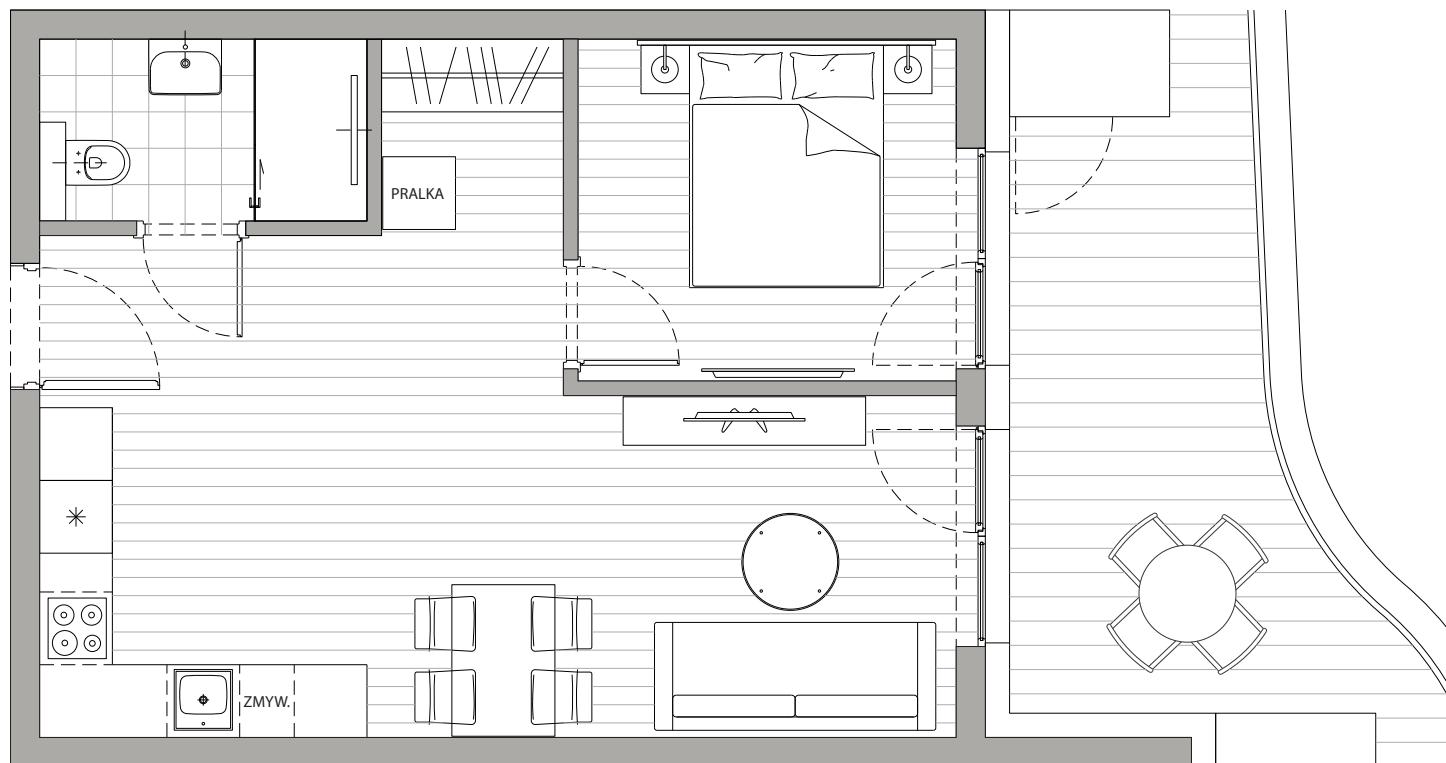

POWIERZCHNIA
41,60m²

Przedpokój	3,96m ²
Łazienka	3,92m ²
Pokój dzienny+Kuchnia	25,09m ²
Sypialnia	8,62m ²
Balkon	13,71m ²

Podane powierzchnie stanowią projekt i mogą się nieznacznie różnić po wybudowaniu.