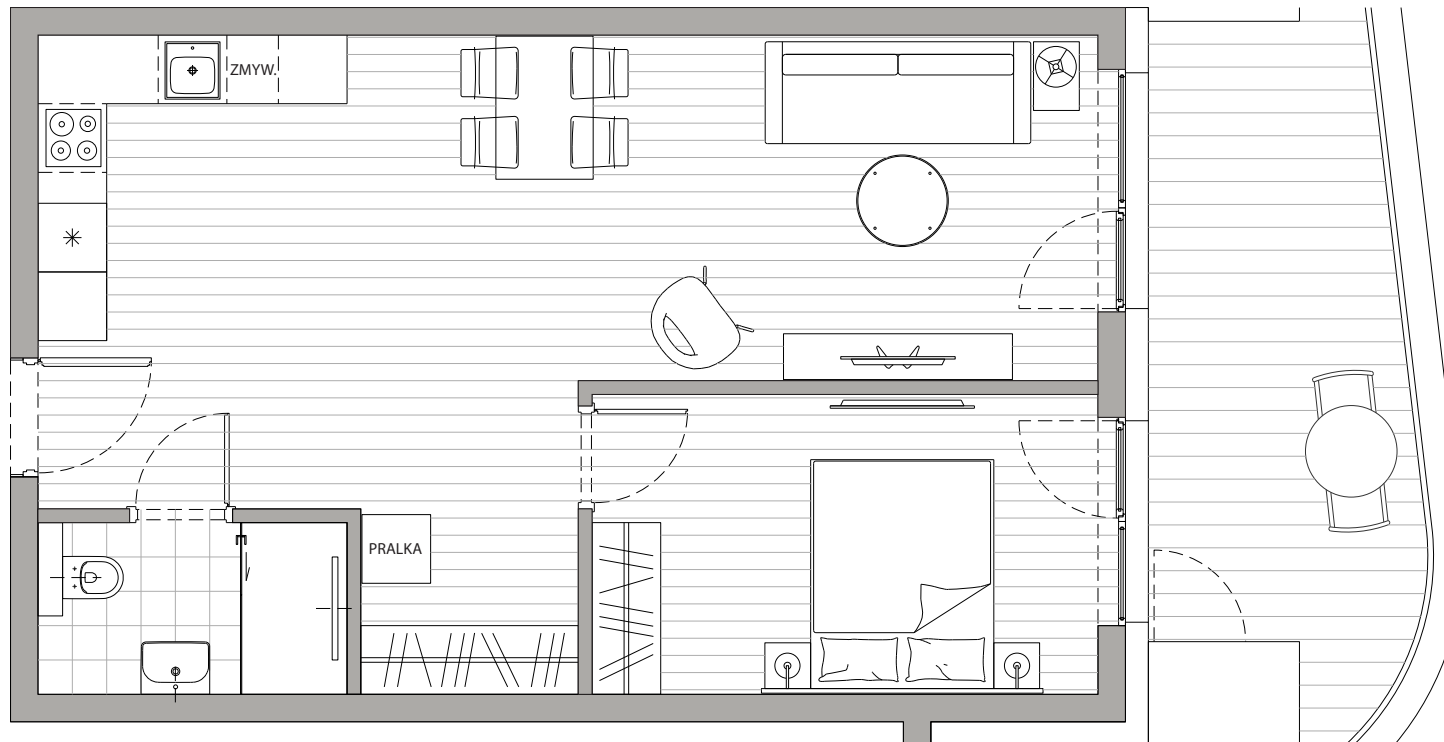

POWIERZCHNIA
51,17m²

Przedpokój	4,10m ²
Łazienka	3,92m ²
Pokój dzienny+Kuchnia	31,78m ²
Sypialnia	11,37m ²
Balkon	13,85m ²

Podane powierzchnie stanowią projekt i mogą się nieznacznie różnić po wybudowaniu.