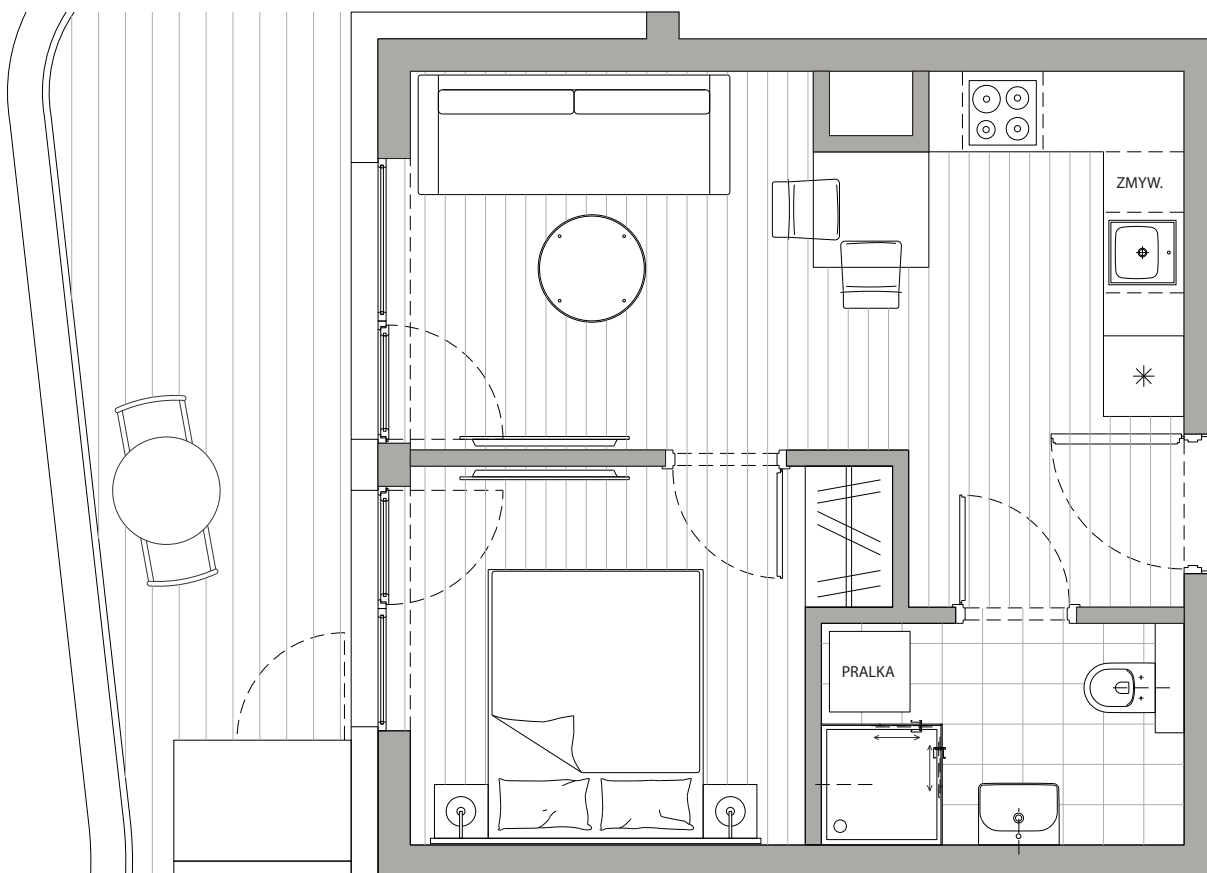

POWIERZCHNIA
30,92m²

Przedpokój	2,37m ²
Łazienka	4,32m ²
Pokój dzienny+Kuchnia	15,45m ²
Sypialnia	8,78m ²
Balkon	11,68m ²

Podane powierzchnie stanowią projekt i mogą się nieznacznie różnić po wybudowaniu.