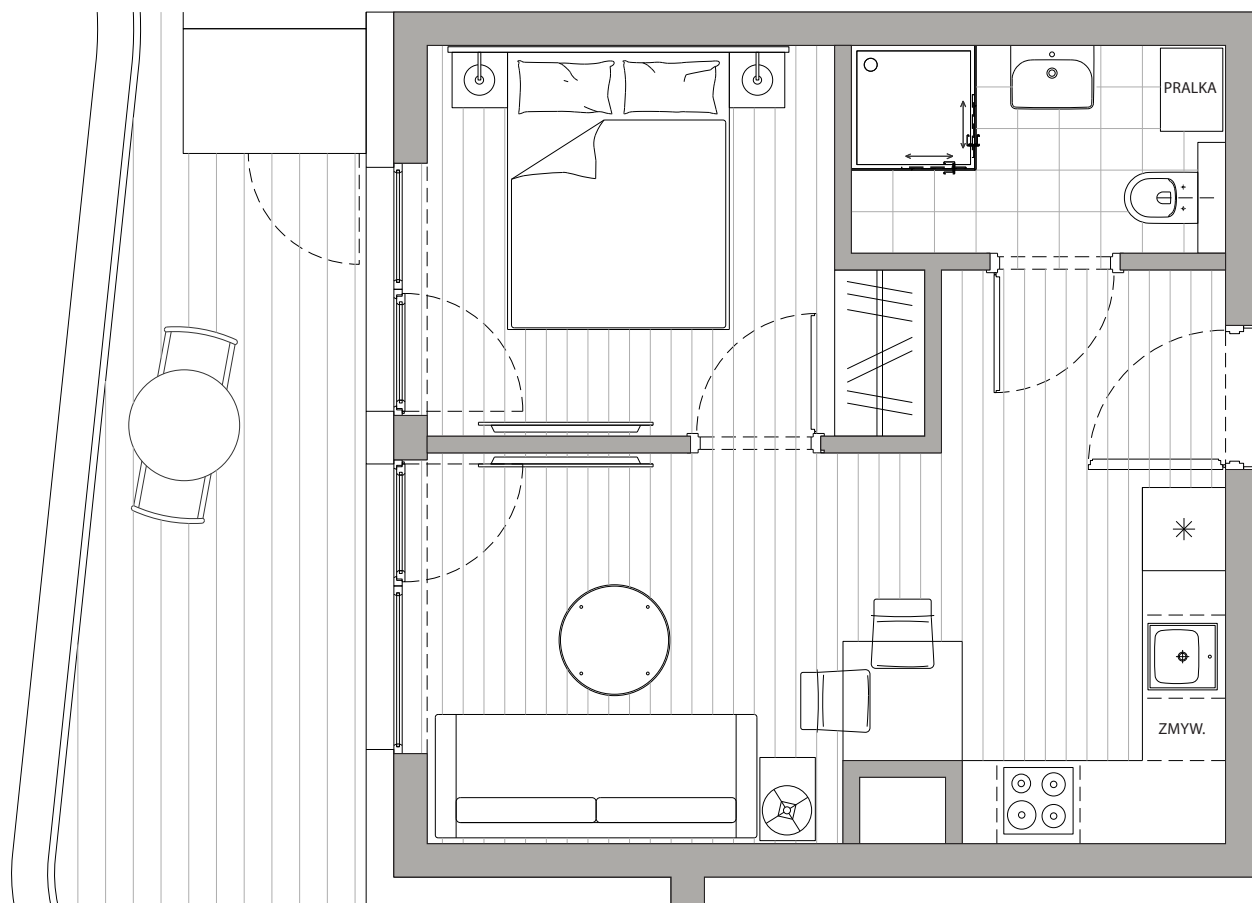

POWIERZCHNIA
30,92m²

Przedpokój	2,67m ²
Łazienka	3,92m ²
Pokój dzienny+Kuchnia	15,45m ²
Sypialnia	8,88m ²
Balkon	11,57m ²

Podane powierzchnie stanowią projekt i mogą się nieznacznie różnić po wybudowaniu.