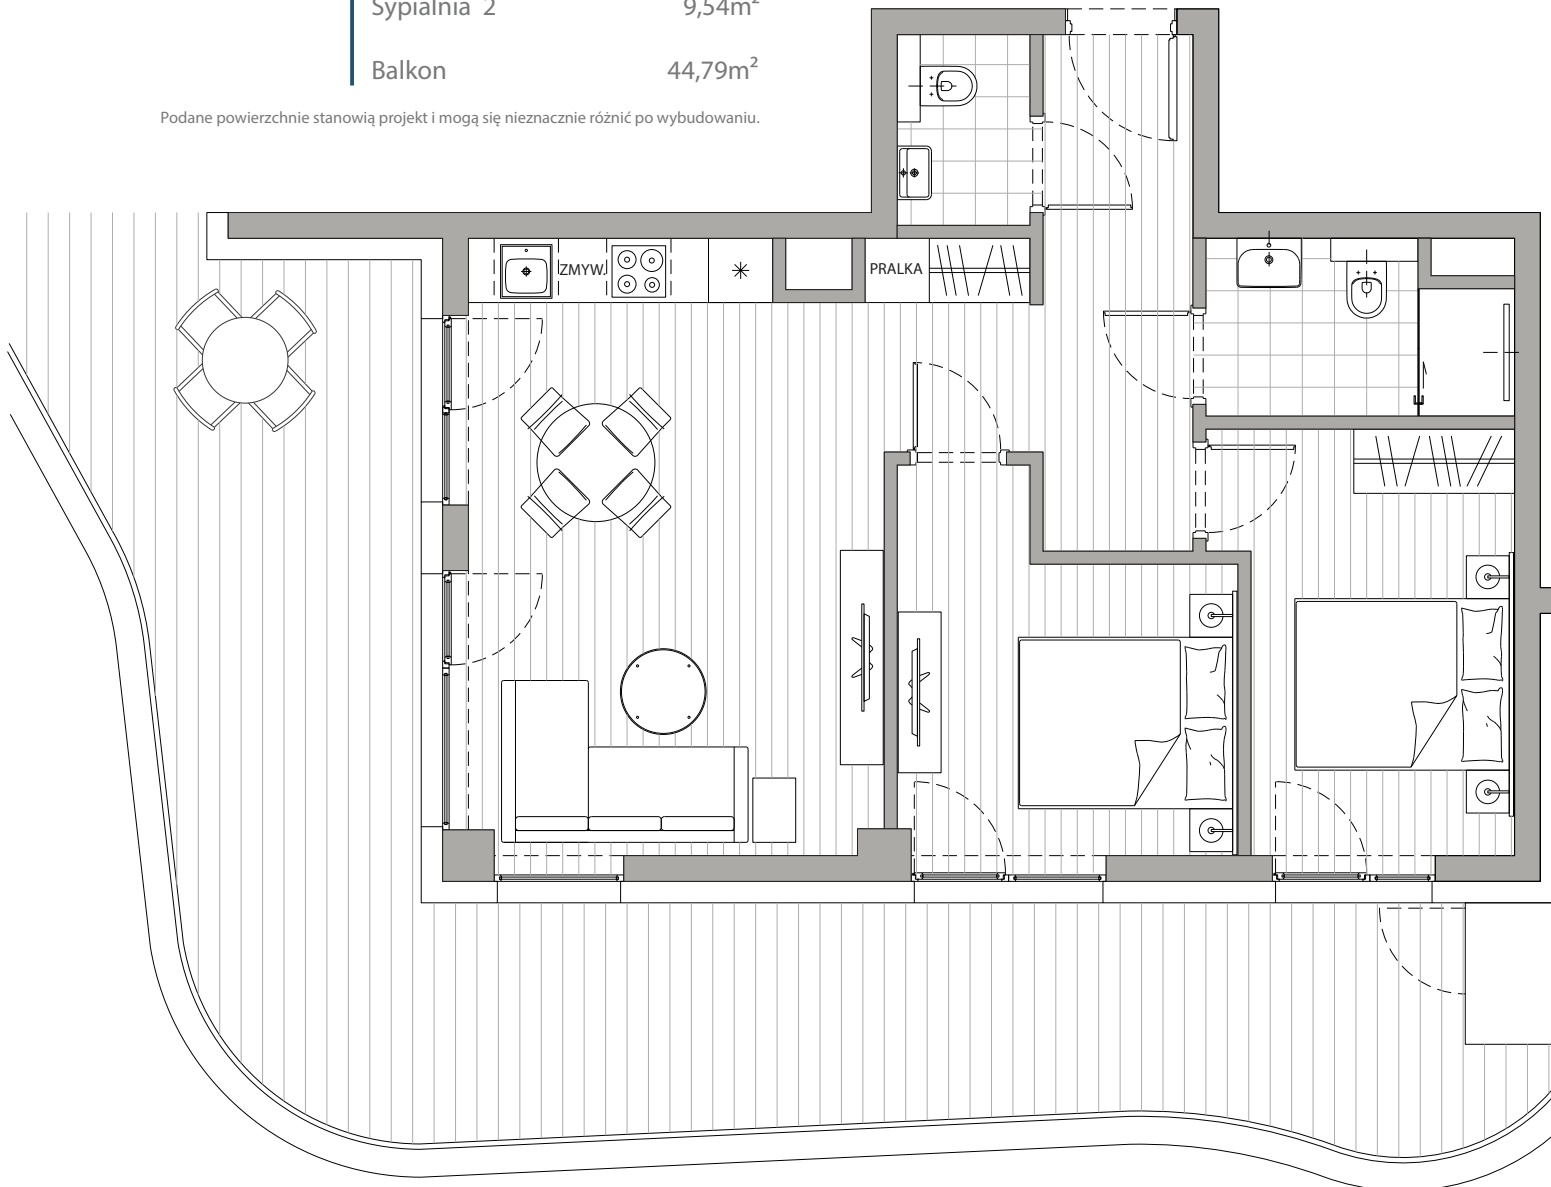

POWIERZCHNIA
56,81m²

Przedpokój	6,57m ²
Łazienka 1	2,12m ²
Łazienka 2	4,22m ²
Pokój dzienny+Kuchnia	24,29m ²
Sypialnia 1	10,07m ²
Sypialnia 2	9,54m ²
Balkon	44,79m ²

Podane powierzchnie stanowią projekt i mogą się nieznacznie różnić po wybudowaniu.