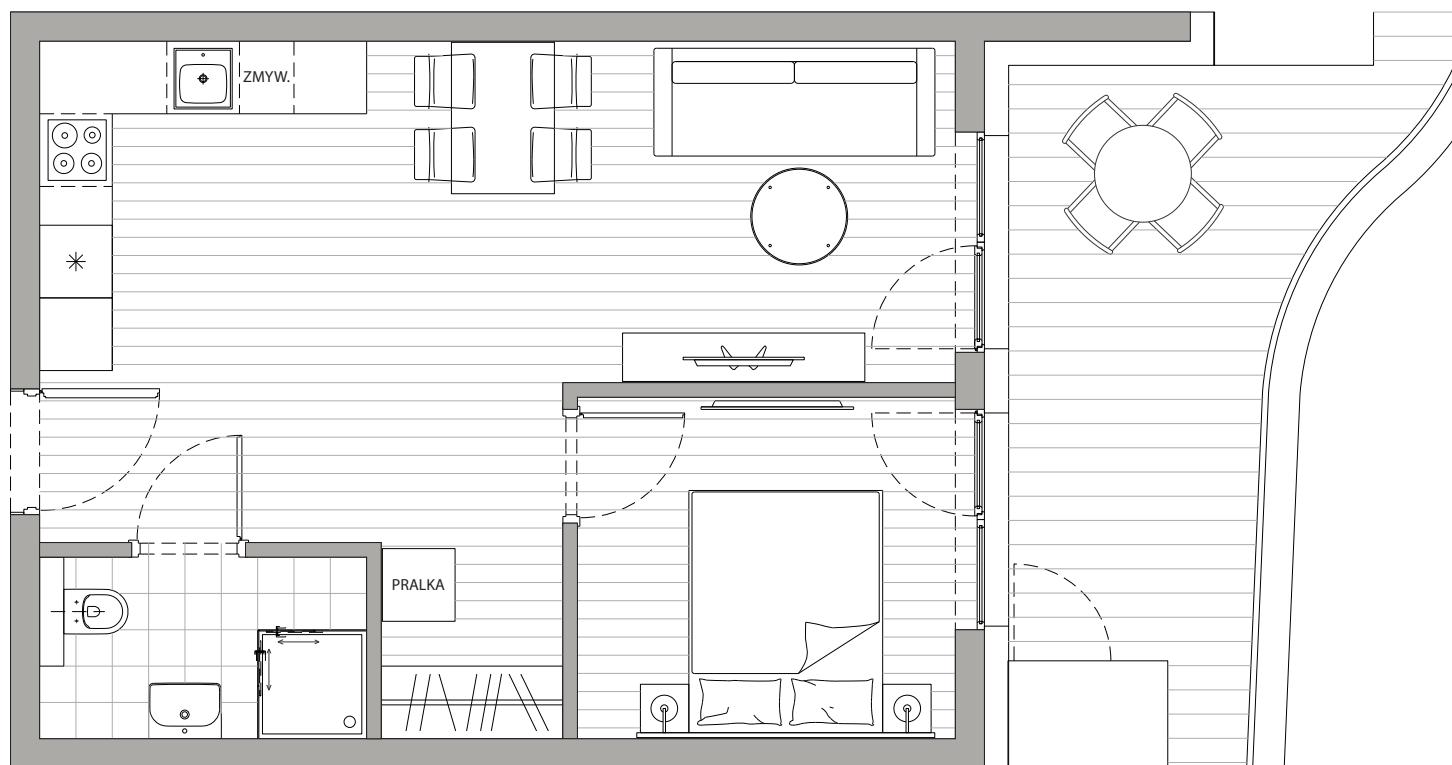

POWIERZCHNIA
41,60m²

Przedpokój	3,96m ²
Łazienka	3,92m ²
Pokój dzienny+Kuchnia	25,09m ²
Sypialnia	8,62m ²
Balkon	13,72m ²

Podane powierzchnie stanowią projekt i mogą się nieznacznie różnić po wybudowaniu.