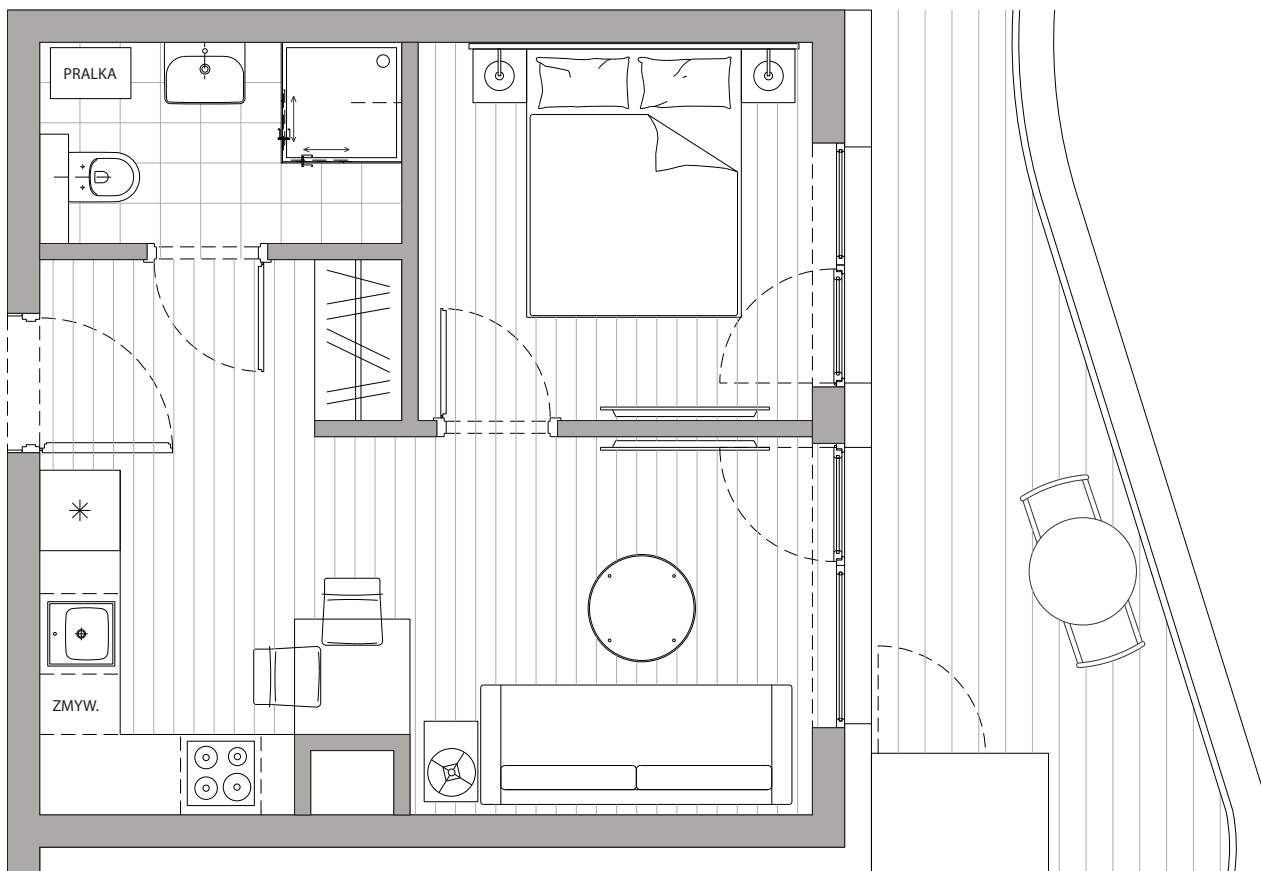

POWIERZCHNIA  
30,92m<sup>2</sup>

Przedpokój	3,43m <sup>2</sup>
Łazienka	3,92m <sup>2</sup>
Pokój dzienny+Kuchnia	15,45m <sup>2</sup>
Sypialnia	8,12m <sup>2</sup>
Balkon	11,94m <sup>2</sup>

Podane powierzchnie stanowią projekt i mogą się nieznacznie różnić po wybudowaniu.