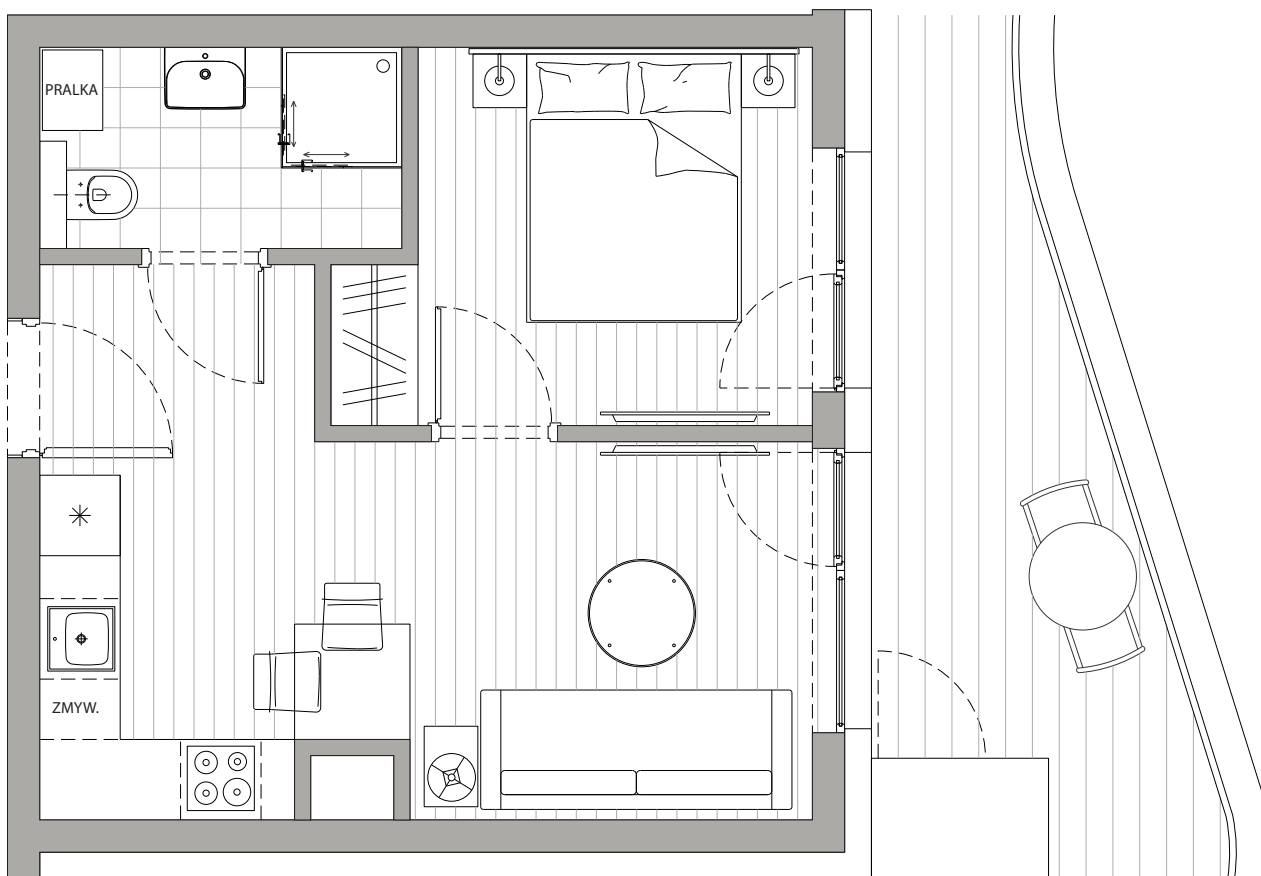

POWIERZCHNIA  
30,92m<sup>2</sup>

Przedpokój	2,67m <sup>2</sup>
Łazienka	3,92m <sup>2</sup>
Pokój dzienny+Kuchnia	15,45m <sup>2</sup>
Sypialnia	8,88m <sup>2</sup>
Balkon	11,94m <sup>2</sup>

Podane powierzchnie stanowią projekt i mogą się nieznacznie różnić po wybudowaniu.