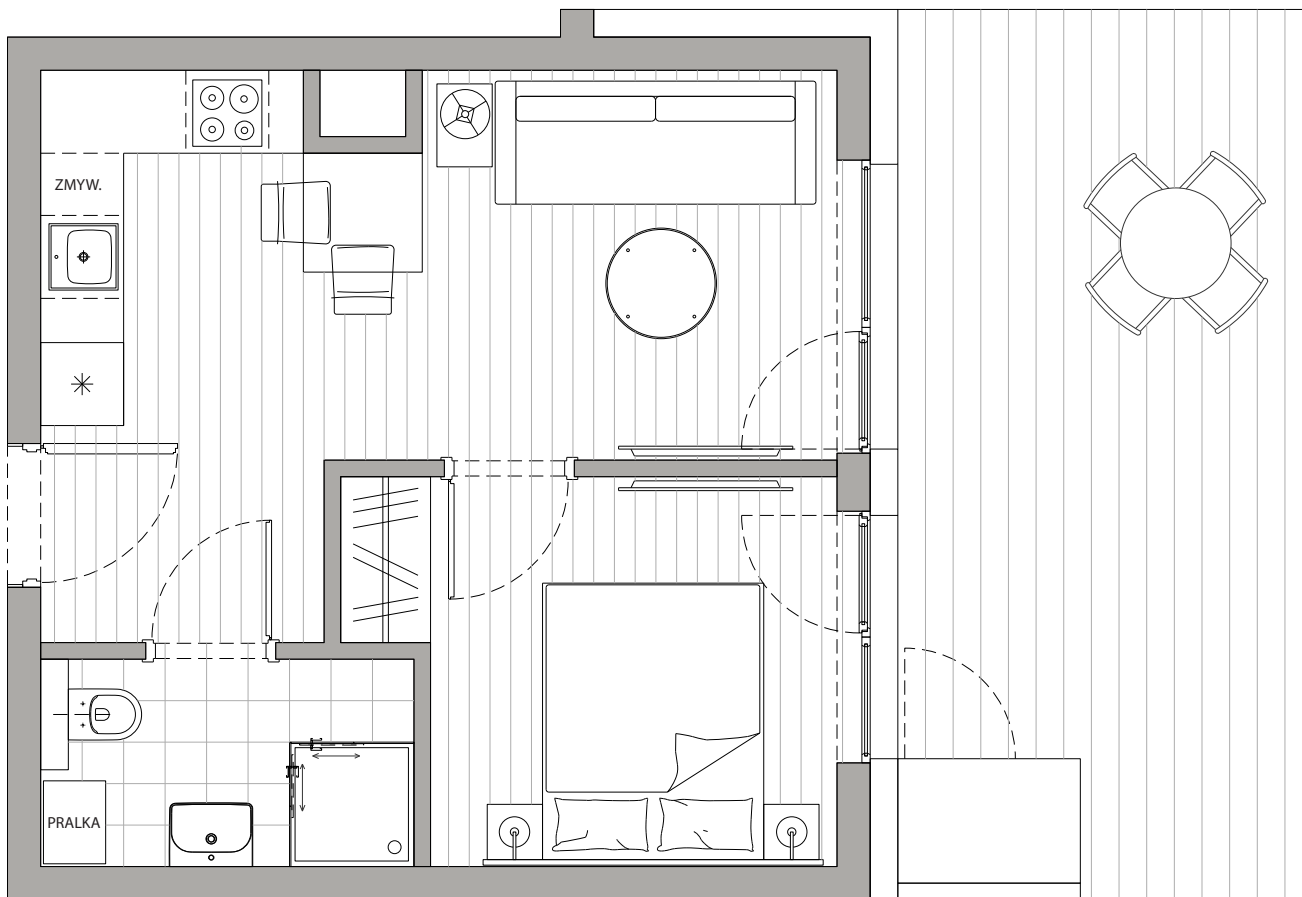

POWIERZCHNIA
30,92m²

Przedpokój	2,67m ²
Łazienka	3,92m ²
Pokój dzienny+Kuchnia	15,45m ²
Sypialnia	8,88m ²
Taras	18,96m ²

Podane powierzchnie stanowią projekt i mogą się nieznacznie różnić po wybudowaniu.